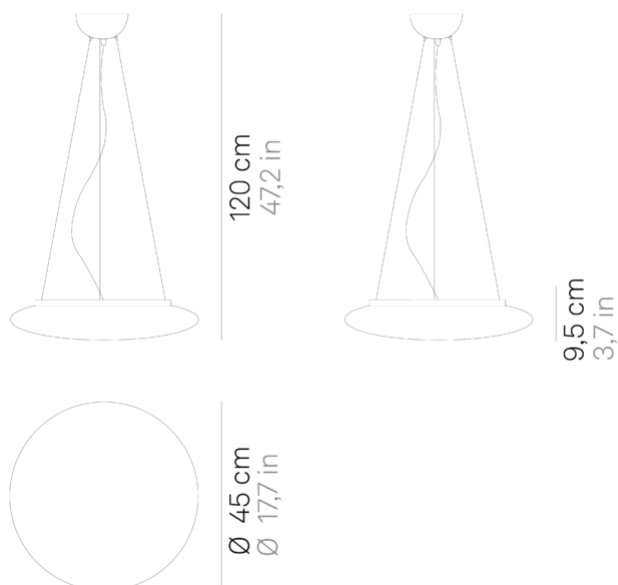

## Mentos \_sospensione

Lampade da parete-soffitto e a sospensione, con diffusore in vetro triplex opale satinato soffiato a bocca, con struttura in metallo verniciato bianco opaco. La collezione Mentos ha un particolare sistema di fissaggio del vetro a magneti che velocizza le installazioni e facilita le operazioni di manutenzione. Il prodotto è adatto esclusivamente all'uso interno.

LED

dimmerabile

IP20

**LD113333**

Bianco Opaco **B**

**DESIGN IN ITALY BY ZAFFERANO SRL, MADE IN PRC**

Zafferano SRL - Viale dell'Industria, 26 31055 Quinto di Treviso - Italy [www.zafferanoitalia.com](http://www.zafferanoitalia.com)

## Specifiche illuminotecniche

---

sorgente	LED
tipologia	SMD
potenza totale	29.0 W
potenza scheda LED	24 W
temperatura colore	3000 K
lumen lampada	2070 lm
lumen LED	3000 lm
fascio luminoso	116°
CRI	> 90
classe energetica sorgente luminosa	E
dimmer	TRIAC
sensore di presenza	NO