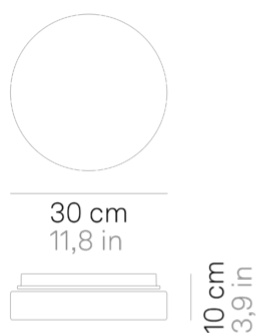

Drum _parete-soffitto

Lampade da parete-soffitto con diffusore in vetro triplex opale satinato soffiato a bocca, e struttura in policarbonato anti UV traslucido neutro resistente al cloro. Chiusura del vetro a baionetta. Il prodotto è adatto esclusivamente all'uso interno; il grado di protezione IP44 lo rende particolarmente indicato per piscine e ambienti umidi in genere.

Drum _parete-soffitto

Specifiche illuminotecniche

sorgente	LED sostituibile da utente
tipologia	SMD
potenza totale	125 W
potenza scheda LED	105 W
temperatura colore	3000 K
lumen lampada	1110 lm
lumen LED	1350 lm
fascio luminoso	127°
CRI	> 90
classe energetica sorgente luminosa	E
dimmer	DALI
sensore di presenza	NO