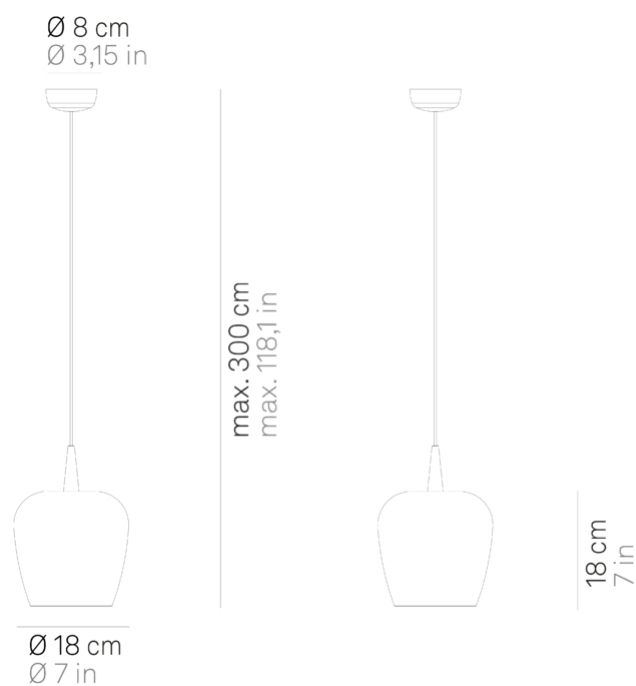

Bilia _sospensione

Lampada a sospensione che nasce dalla combinazione del modello Baby con diffusori in vetro borosilicato soffiato a bocca. Il disegno a campana del diffusore è ispirato all'omonima collezione di tumbler in vetro colorato del catalogo Zafferano Tableware; esso è disponibile in due dimensioni (diametro 18 e 27 cm) e in due modelli: essenziale, in quattro colori (trasparente, argento, oro antico, bronzo); oppure decorato con elementi sferici (due "Bilie") in cinque colori (trasparenti, argento, oro antico, bronzo, sabbiati).

La lampada è studiata anche per uso modulare. Adatta esclusivamente a uso interno.

LED dimmerabile IP40

LBA11

Alluminio Metallizzato + Trasparente	01	Alluminio Metallizzato + Argento	02
Alluminio Metallizzato + Oro Antico	03	Alluminio Metallizzato + Bronzo	04
Bianco Opaco + Trasparente	11	Bianco Opaco + Argento Metallizzato	12
Bianco Opaco + Oro Antico	13	Bianco Opaco + Bronzo Metallizzato	14
Nero Opaco + Trasparente	21	Nero Opaco + Argento Metallizzato	22
Nero Opaco + Oro Antico	23	Nero Opaco + Bronzo Metallizzato	24

Bilia _sospensione

Specifiche illuminotecniche

sorgente	LED
tipologia	SMD
potenza totale	8.0 W
potenza scheda LED	8.0 W
temperatura colore	3000 K
lumen lampada	511 lm
lumen LED	678 lm
fascio luminoso	162°
CRI	> 90
classe energetica sorgente luminosa	G
dimmer	TRIAC
sensore di presenza	NO