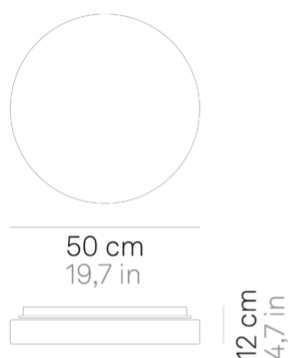

Drum _parete-soffitto

Lampade da parete-soffitto con diffusore in vetro triplex opale satinato soffiato a bocca, e struttura in policarbonato anti UV traslucido neutro resistente al cloro. Chiusura del vetro a baionetta. Il prodotto è adatto esclusivamente all'uso interno; il grado di protezione IP44 lo rende particolarmente indicato per piscine e ambienti umidi in genere.

Specifiche illuminotecniche

sorgente	LED
tipologia	SMD
potenza totale	30.0 W
potenza scheda LED	24 W
temperatura colore	3000 K
lumen lampada	2070 lm
lumen LED	3000 lm
fascio luminoso	116°
CRI	> 90
classe energetica sorgente luminosa	E
sensore di presenza	NO