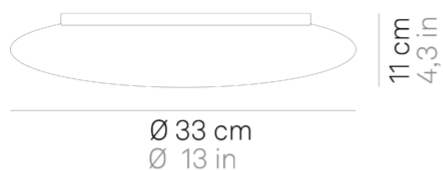

## Mentos \_parete-soffitto

Lampade da parete-soffitto e a sospensione, con diffusore in vetro triplex opale satinato soffiato a bocca, con struttura in metallo verniciato bianco opaco. La collezione Mentos ha un particolare sistema di fissaggio del vetro a magneti che velocizza le installazioni e facilita le operazioni di manutenzione. Il prodotto è adatto esclusivamente all'uso interno.

## Specifiche illuminotecniche

---

sorgente	LED sostituibile da utente
tipologia	SMD
potenza totale	29 W
potenza scheda LED	24 W
temperatura colore	3000 K
lumen lampada	2070 lm
lumen LED	3000 lm
fascio luminoso	116°
CRI	> 90
classe energetica sorgente luminosa	E
dimmer	DALI
sensore di presenza	NO