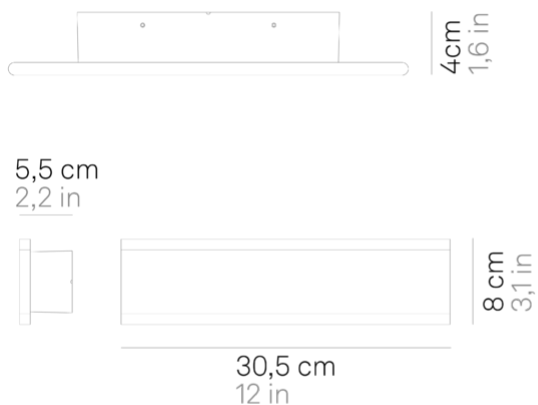

Riga _parete-soffitto

Lampade da parete-soffitto e a sospensione con struttura in alluminio verniciato nei colori bianco opaco o grigio scuro, e diffusore in policarbonato satinato. La lampada a sospensione è adatta esclusivamente all'uso interno; la lampada da parete-soffitto ha un grado di protezione (IP54) che la rende adatta all'uso esterno ed interno.

Specifiche illuminotecniche

sorgente	LED
tipologia	SMD
potenza totale	2x9.5 W
potenza scheda LED	2x7.3 W
temperatura colore	3000 K
lumen lampada	2x420 lm
lumen LED	2x734 lm
fascio luminoso	120°
CRI	> 90
classe energetica sorgente luminosa	F
dimmer	TRIAC
sensore di presenza	NO