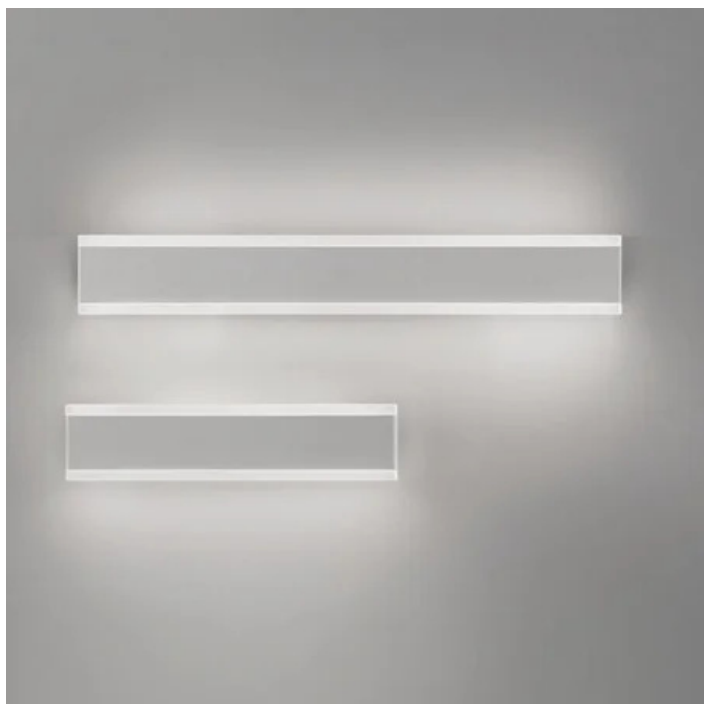

Riga _parete-soffitto

Lampade da parete-soffitto e a sospensione con struttura in alluminio verniciato nei colori bianco opaco o grigio scuro, e diffusore in policarbonato satinato. La lampada a sospensione è adatta esclusivamente all'uso interno; la lampada da parete-soffitto ha un grado di protezione (IP54) che la rende adatta all'uso esterno ed interno.

LED dimmerabile IP54

LD0108

Bianco B3 Grigio Scuro G3

DESIGN IN ITALY BY ZAFFERANO SRL, MADE IN PRC
Zafferano SRL - Viale dell'Industria, 26 31055 Quinto di Treviso - Italy
www.zafferanoitalia.com

Riga _parete-soffitto

Specifiche illuminotecniche

sorgente	LED
tipologia	SMD
potenza totale	2x9.5 W
potenza scheda LED	2x7.3 W
temperatura colore	3000 K
lumen lampada	2x420 lm
lumen LED	2x734 lm
fascio luminoso	120°
CRI	> 90
classe energetica sorgente luminosa	F
dimmer	TRIAC
sensore di presenza	NO