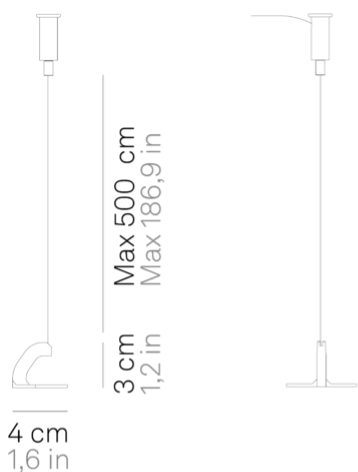

Pencil _Sospensione

Elemento che trasforma Pencil (pag. 178) in una lampada a sospensione verticale. Il modulo luminoso può essere usato nel suo supporto fisso, ma anche rimosso e portato con sé da un ambiente all'altro.