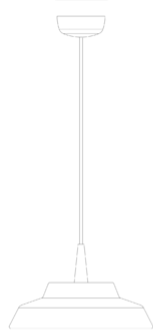

Circus _sospensione

Lampada a sospensione che nasce dalla combinazione del modello Baby con diffusori in ceramica Made in Italy. Il diffusore, dipinto a mano, è decorato all'esterno con un motivo a righe bianche e nere; l'interno è bianco oppure decorato in tinta unita (blu, rosso, giallo o verde).

La lampada è studiata anche per uso modulare.
Adatta esclusivamente a uso interno.

Ø 8 cm
Ø 3,15 in

Ø 24 cm
Ø 9,4 in

max. 300 cm
max. 118,1 in

7,5 cm
2,9 in

LED

dimmerabile

IP40