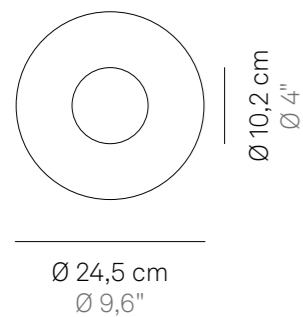

Pina

Vassoio in ceramica made in Italy

Ceramic tray made in Italy

NEW

Dati tecnici

Technical data

CE

Vassoio in ceramica nella cui parte centrale concava, appositamente sagomata, si può alloggiare la lampada da tavolo Pina.