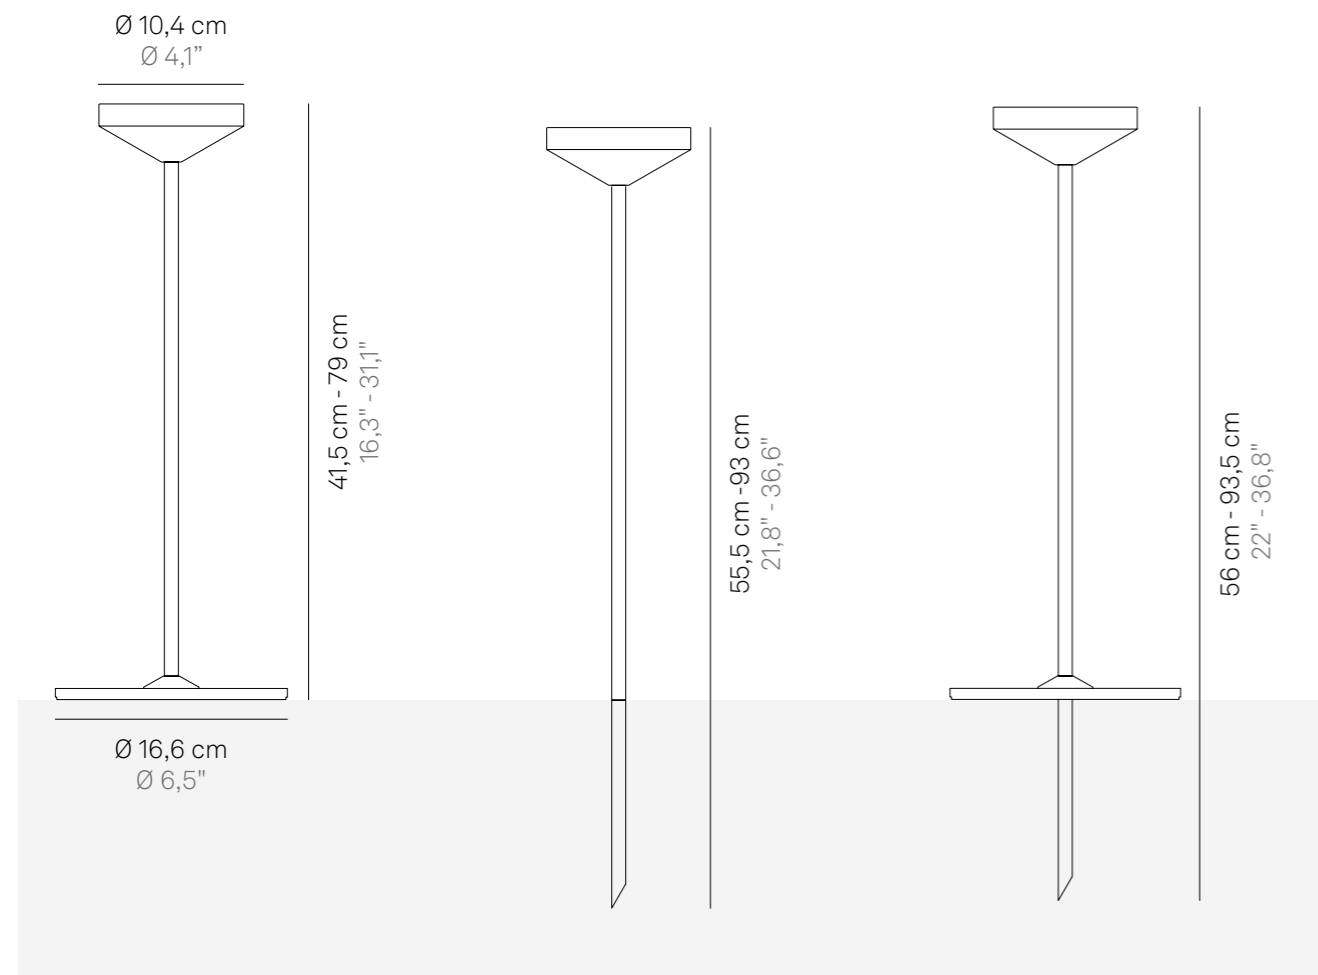

Dati tecnici

Technical data

Corpo in alluminio verniciato
Painted aluminum body

Componenti inclusi
Components included

Base d'appoggio per lampada
Housing for lamp

Base
Base

Picchetto
Peg

Stelo (2 pz.)
Stem (2 pcs.)

Kit di assemblaggio
Assembling kit