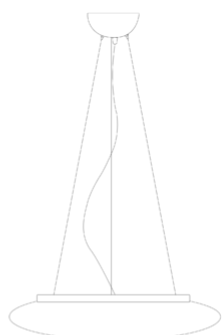

## Mentos \_sospensione

Lampade da parete-soffitto e a sospensione, con diffusore in vetro triplex opale satinato soffiato a bocca, con struttura in metallo verniciato bianco opaco. La collezione Mentos ha un particolare sistema di fissaggio del vetro a magneti che velocizza le installazioni e facilita le operazioni di manutenzione. Il prodotto è adatto esclusivamente all'uso interno.

120 cm  
47,2 in

11 cm  
4,3 in

Ø 55 cm  
Ø 17,7 in

LED sostituibile da utente

dimmerabile

IP20

LD114453

Bianco Opaco B