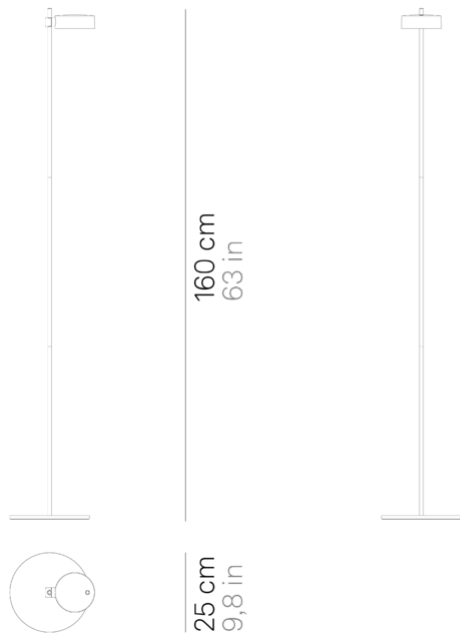

## Super O \_Sospensione verticale

26,6 cm  
10,5 in

LED sostituibile da utente

dimmerabile

IP65

LD1154

■ Bianco Opaco **B3**

■ Nero

### LD0300UC

4.4 cm • 4.4 cm • 3.6 cm • IP20  
• 100-240V • 50/60 Hz

■ Nero

### LD0340RA

6 cm • 13.5 cm • 4.5 cm • 35 W  
• IP20 • 100-240V • 50/60 Hz

■ Nero

### LD1060

Ø 12.5 cm • 4.3 cm • 35 W  
• 287 - 331 - 336 lm  
• 2700 - 3150 - 4000 K • IP65  
• CRI > 90 • 5Vdc max. 2A • 50/60 Hz

■ Bianco Opaco B3

■ Nero

N3