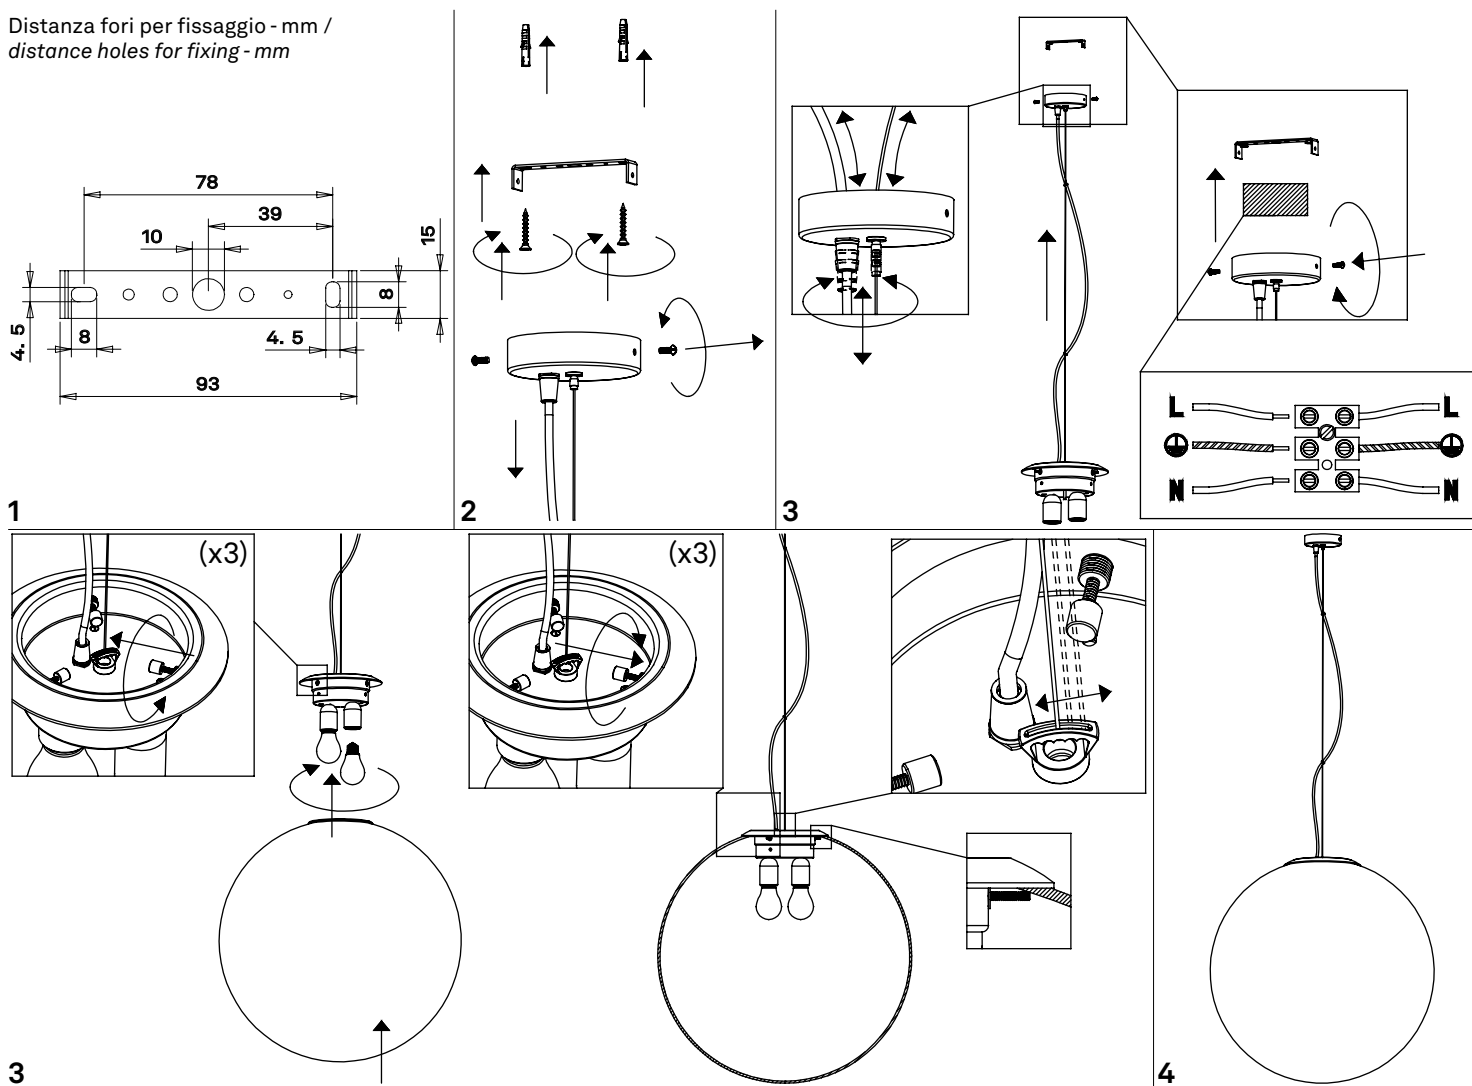

Sferis sospensione / suspension

LL4112

A) L'installazione e la manutenzione va eseguita ad apparecchio spento. Tutte le operazioni devono essere effettuate da un tecnico specializzato. Prima di iniziare i lavori di installazione, staccare l'interruttore di alimentazione generale. **B)** Modifiche o manomissioni del prodotto e il non rispetto delle indicazioni di seguito riportate possono rendere l'apparecchio pericoloso. **C)** L'apparecchio può raggiungere temperature elevate durante l'esercizio e pertanto occorre evitare il contatto con persone, animali o cose. **D)** I prodotti con IP20 non sono idonei per uso esterno. **E)** Per la pulizia di tutte le superfici metalliche e plastiche utilizzare un panno morbido asciutto. **F)** La ditta Zafferano declina ogni responsabilità per danni causati da un proprio prodotto montato in modo non conforme alle istruzioni.

A) Installation and maintenance must be done when full power is switched off. All operations should be performed by a specialized technician. Disconnect the general power switch before starting the installation work. **B)** Modifications or handling of the product and the non-respect of the information below may be dangerous. **C)** The unit can reach high temperatures during operation and therefore any kind of physical contact must be avoided. **D)** Product with IP20 rating are not suitable for outdoor areas. **E)** Cleaning of all metal and plastic surfaces using a soft dry cloth. **F)** The company Zafferano assumes no responsibility for damages caused by a product installed not in accordance with instructions.

Distanza fori per fissaggio - mm /
distance holes for fixing - mm

E27 220-240V 50/60 Hz IP20			
DIMENSIONS	CODE	METAL PART FINISHES	TOTAL WATT
Ø 60 x 170 h cm / Ø 19,7 x 66,9 h in	LL4112	B - N	2 x 52 HS W