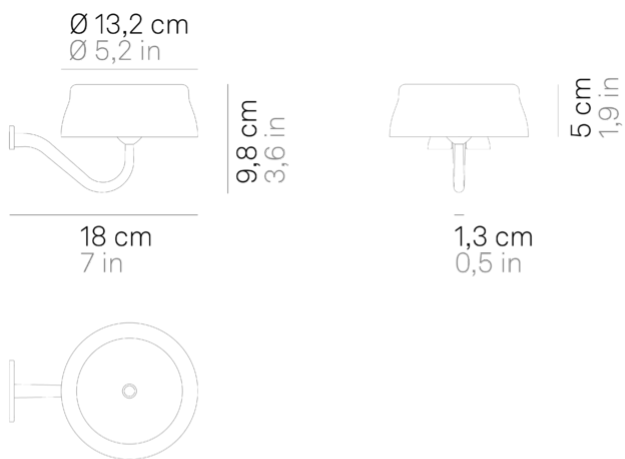

# Sister Light \_Wall

LED sostituibile da utente

dimmable

IP65

## Lighting specifications

source	LED sostituibile da utente
type	SMD
total power	32 W
power LED	23 W
color temperature	2200 - 2700 - 3000 - 4000 K
lumen lamp	180 - 200 - 214 - 262 lm
lumen LED	250 - 275 - 296 - 338 lm
beam angle	100°
CRI	> 90
class	D
dimmer	TOUCH DIMMER
motion sensor	NO

### LD0300UC

44 cm • 44 cm • 36 cm • IP20  
• 100-240V • 50/60 Hz

■ Black

### LD0350RP

33 cm • 51 cm • 58 cm • 32 W  
• IP20 • 100-240V • 50/60 Hz

■ Black