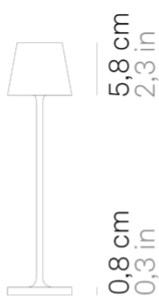

Poldina micro _Tavolo

Poldina micro è una lampada da tavolo a batteria, portatile e ricaricabile. Nella parte superiore della testa è presente un controllo "touch", che permette l'accensione, la regolazione dell'intensità luminosa e la selezione della temperatura di colore della luce tra 2200 K, 2700 K e 3000 K. Grazie a un alto indice di protezione, la lampada è utilizzabile anche all'esterno (ad eccezione dei modelli con finitura galvanica, delle quali è sconsigliato l'uso continuativo in esterni). Possiede un sistema di controllo elettronico che monitora e segnala l'autonomia residua della batteria, permettendo di ottimizzare le ricariche ed effettuarle sempre in maniera corretta. È dotata di base di ricarica a contatto; caricabatterie non incluso.

Ø 7 cm
Ø 2,8 in

27,5 cm
10,8 in

7 x 7 cm
2,8 x 2,8 in

5,8 cm
2,3 in

0,8 cm
0,3 in

LED sostituibile da utente

dimmerabile

IP65

DESIGN IN ITALY BY ZAFFERANO SRL, China

Zafferano SRL - Viale dell'Industria, 26 31055 Quinto di Treviso
- Italy www.zafferanoitalia.com

Poldina micro _Tavolo

Specifiche illuminotecniche

sorgente	LED sostituibile da utente
tipologia	SMD
potenza totale	18 W
potenza scheda LED	16 W
temperatura colore	2200 - 2700 - 3000 K
lumen lampada	124 - 128 - 142 lm
lumen LED	174 - 177 - 195 lm
fascio luminoso	50°
CRI	> 80
classe energetica sorgente luminosa	F
dimmer	TOUCH DIMMER
sensore di presenza	NO

33 cm • 51 cm • 58 cm • 18 W
• IP20 • 100-240V • 50/60 Hz

■ Nero

LD0490UA

25 cm • 4 cm • 8 cm • IP20
• 100-240V • 50/60 Hz

■ Bianco

LD0490RB

67 cm • 67 cm • 9 cm • IP20
• 5Vdc max.1A • 50/60 Hz

■ Nero