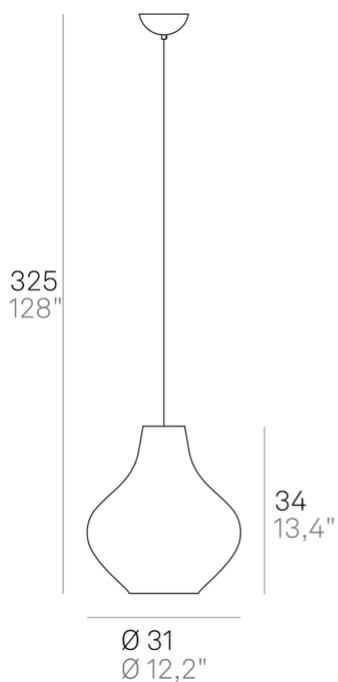

Sixties _sospensione

Lampada a sospensione con diffusore in vetro triplex opale satinato soffiato a bocca, struttura in metallo bianco e cavi in tessuto bianco. Sixties è un prodotto personalizzabile, nei colori e nelle finiture, pensato anche per un uso modulare. Il prodotto è adatto esclusivamente all'uso interno.

E27

IP20

LSX31

Bianco Opaco **01**

DESIGN IN ITALY BY ZAFFERANO SRL, MADE IN PRC

Zafferano SRL - Viale dell'Industria, 26 31055 Quinto di Treviso - Italy www.zafferanoitalia.com

Sixties _sospensione

Specifiche illuminotecniche