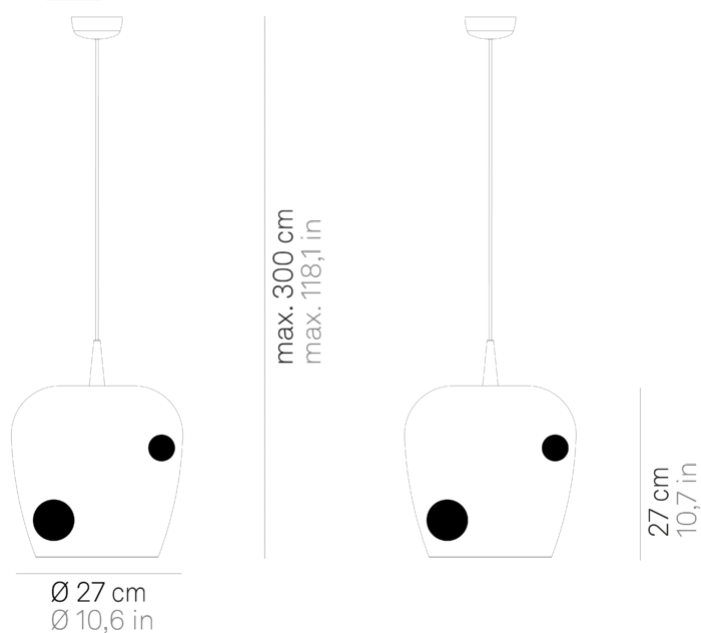

## Bilia \_sospensione

Lampada a sospensione che nasce dalla combinazione del modello Baby con diffusori in vetro borosilicato soffiato a bocca. Il disegno a campana del diffusore è ispirato all'omonima collezione di tumbler in vetro colorato del catalogo Zafferano Tableware; esso è disponibile in due dimensioni (diametro 18 e 27 cm) e in due modelli: essenziale, in quattro colori (trasparente, argento, oro antico, bronzo); oppure decorato con elementi sferici (due "Bilie") in cinque colori (trasparenti, argento, oro antico, bronzo, sabbiati).

La lampada è studiata anche per uso modulare. Adatta esclusivamente a uso interno.

Ø 8 cm  
Ø 3,15 in

LED dimmerabile IP40

### LBA40

Alluminio Metallizzato + Trasparente/trasj	<b>01</b>	Alluminio Metallizzato + Trasparente/arge	<b>02</b>
Alluminio Metallizzato + Trasparente/oro Antico	<b>03</b>	Alluminio Metallizzato + Trasparente/bror	<b>04</b>
Alluminio Metallizzato + Trasparente/sabt	<b>05</b>	Bianco Opaco + Trasparente/trasj	<b>11</b>
Bianco Opaco + Trasparente/arge	<b>12</b>	Bianco Opaco + Trasparente/oro Antico	<b>13</b>
Bianco Opaco + Trasparente/bror	<b>14</b>	Bianco Opaco + Trasparente/sabt	<b>15</b>
Nero Opaco + Trasparente/trasj	<b>21</b>	Nero Opaco + Trasparente/arge	<b>22</b>
Nero Opaco + Trasparente/oro Antico	<b>23</b>	Nero Opaco + Trasparente/bror	<b>24</b>
Nero Opaco + Trasparente/sabt	<b>25</b>		

## Specifiche illuminotecniche

---

sorgente	LED
tipologia	SMD
potenza totale	8.0 W
potenza scheda LED	8.0 W
temperatura colore	2700 K
lumen lampada	474 lm
lumen LED	645 lm
fascio luminoso	162°
CRI	> 90
classe energetica sorgente luminosa	G
dimmer	TRIAC
sensore di presenza	NO