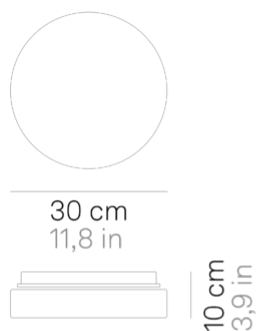

## Drum \_parete-soffitto

Lampade da parete-soffitto con diffusore in vetro triplex opale satinato soffiato a bocca, e struttura in policarbonato anti UV traslucido neutro resistente al cloro. Chiusura del vetro a baionetta. Il prodotto è adatto esclusivamente all'uso interno; il grado di protezione IP44 lo rende particolarmente indicato per piscine e ambienti umidi in genere.

## Specifiche illuminotecniche

---

sorgente	LED
tipologia	SMD
potenza totale	12.5 W
potenza scheda LED	10.5 W
temperatura colore	3000 K
lumen lampada	1110 lm
lumen LED	1350 lm
fascio luminoso	127°
CRI	> 90
classe energetica sorgente luminosa	E
dimmer	DALI
sensore di presenza	NO