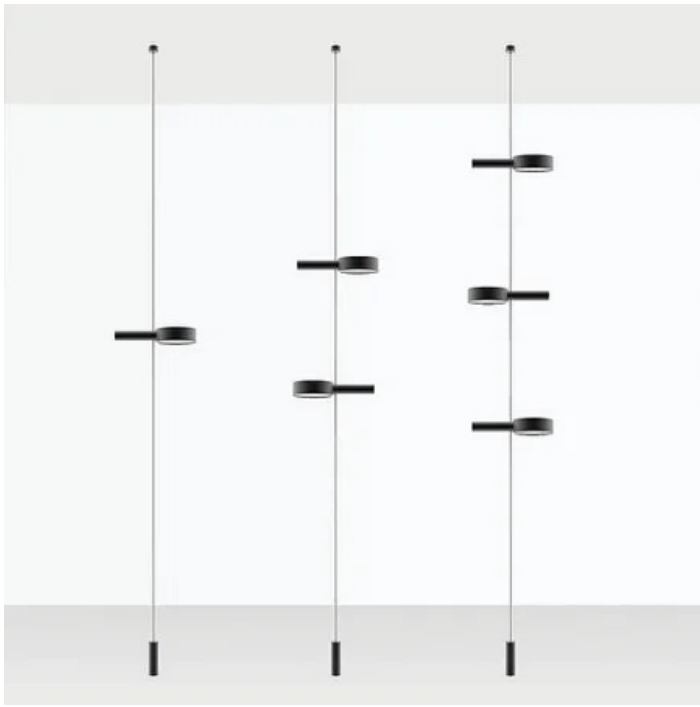

Super O _Vertical suspension

24,7 cm
9,7 in

max. 500 cm
max. 196,8 in

4,3 cm
1,7 in

12,5 cm
1,7 in

LED

IP65

LD1157

Lighting specifications

source	LED
type	SMD
total power	3.5 W
power LED	3.0 W
color temperature	2700 - 3150 - 4000 K
lumen lamp	226 - 262 - 261 lm
lumen LED	287 - 331 - 336 lm
beam angle	94°
CRI	> 90
class	F
dimmer	TOUCH DIMMER
motion sensor	NO

■ Black

LD0340RA

6 cm • 13.5 cm • 4.5 cm • 3.5 W
• IP20 • 100-240V • 50/60 Hz

■ Black

LD1060

Ø 12.5 cm • 4.3 cm • 3.5 W
• 287 - 331 - 336 lm
• 2700 - 3150 - 4000 K • IP65
• CRI > 90 • 5Vdc max.2A • 50/60 Hz