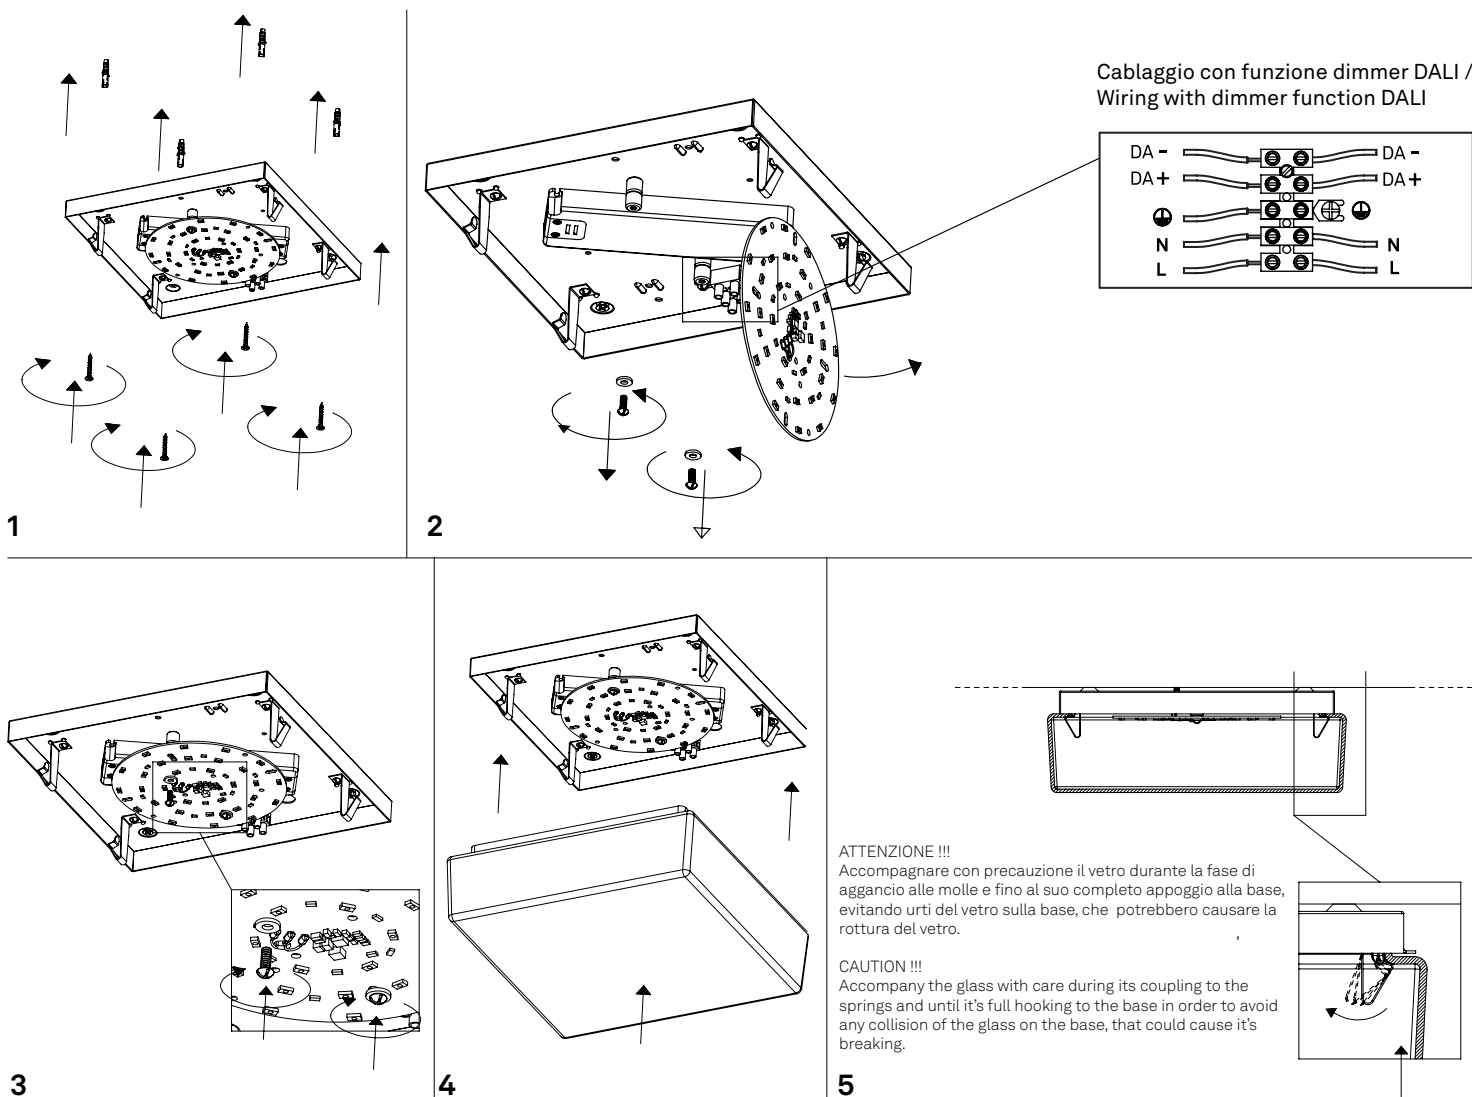

Caorle parete-soffitto / wall-ceiling

LD130523; LD130623

**A)** L'installazione e la manutenzione va eseguita ad apparecchio spento. Tutte le operazioni devono essere effettuate da un tecnico specializzato. Prima di iniziare i lavori di installazione, staccare l'interruttore di alimentazione generale. **B)** Modifiche o manomissioni del prodotto e il non rispetto delle indicazioni di seguito riportate possono rendere l'apparecchio pericoloso. **C)** L'apparecchio può raggiungere temperature elevate durante l'esercizio e pertanto occorre evitare il contatto con persone, animali o cose. **D)** I prodotti con IP20 non sono idonei per uso esterno. **E)** Per la pulizia di tutte le superfici metalliche e plastiche utilizzare un panno morbido asciutto. **F)** La ditta Zafferano declina ogni responsabilità per danni causati da un proprio prodotto montato in modo non conforme alle istruzioni.

LED | 3000K | CRI>90 | 220-240V | 50/60 Hz | IP20

DIMENSIONS	CODE	TOTAL WATT	LUMEN LED	BEAM ANGLE	LED POWER SUPPLY	LIGHT SOURCE CLASS
25 x 25 x 8,8 h cm / 9,8 x 9,8 x 3,1 h in	LD130523	12,5 W	1350 lm	127°	LED constant current 450mA 22,3V	E
32 x 32 x 8,8 h cm / 12,6 x 12,6 x 3,1 h in	LD130623	18,5 W	2100 lm	122°	LED constant current 750mA 22,3V	E