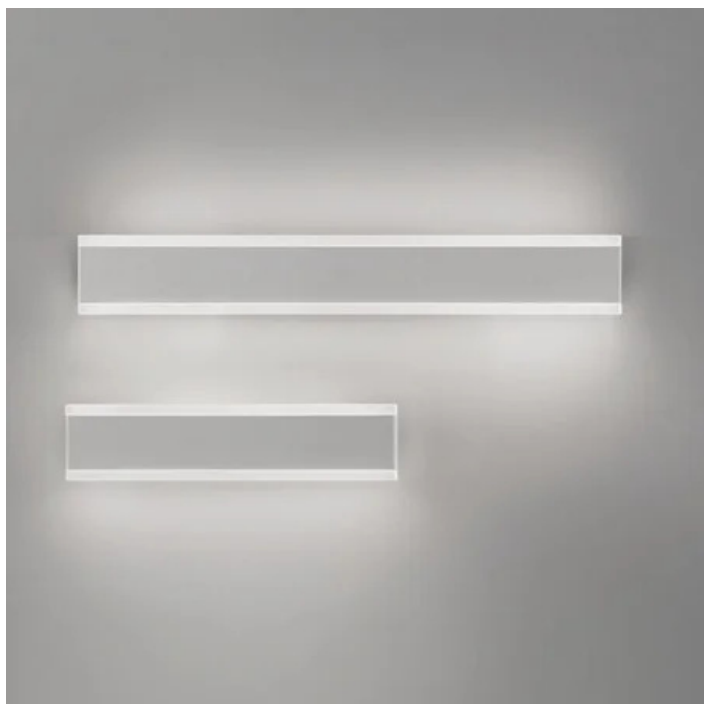

Riga _parete-soffitto

Lampade da parete-soffitto e a sospensione con struttura in alluminio verniciato nei colori bianco opaco o grigio scuro, e diffusore in policarbonato satinato. La lampada a sospensione è adatta esclusivamente all'uso interno; la lampada da parete-soffitto ha un grado di protezione (IP54) che la rende adatta all'uso esterno ed interno.

DESIGN IN ITALY BY ZAFFERANO SRL, China

Zafferano SRL - Viale dell'Industria, 26 31055 Quinto di Treviso
- Italy www.zafferanoitalia.com

Riga _parete-soffitto

Specifiche illuminotecniche

sorgente	LED non sostituibile
tipologia	SMD
potenza totale	2x95 W
potenza scheda LED	2x73 W
temperatura colore	3000 K
lumen lampada	2x420 lm
lumen LED	2x734 lm
fascio luminoso	120°
CRI	> 90
classe energetica sorgente luminosa	F
dimmer	TRIAC
sensore di presenza	NO