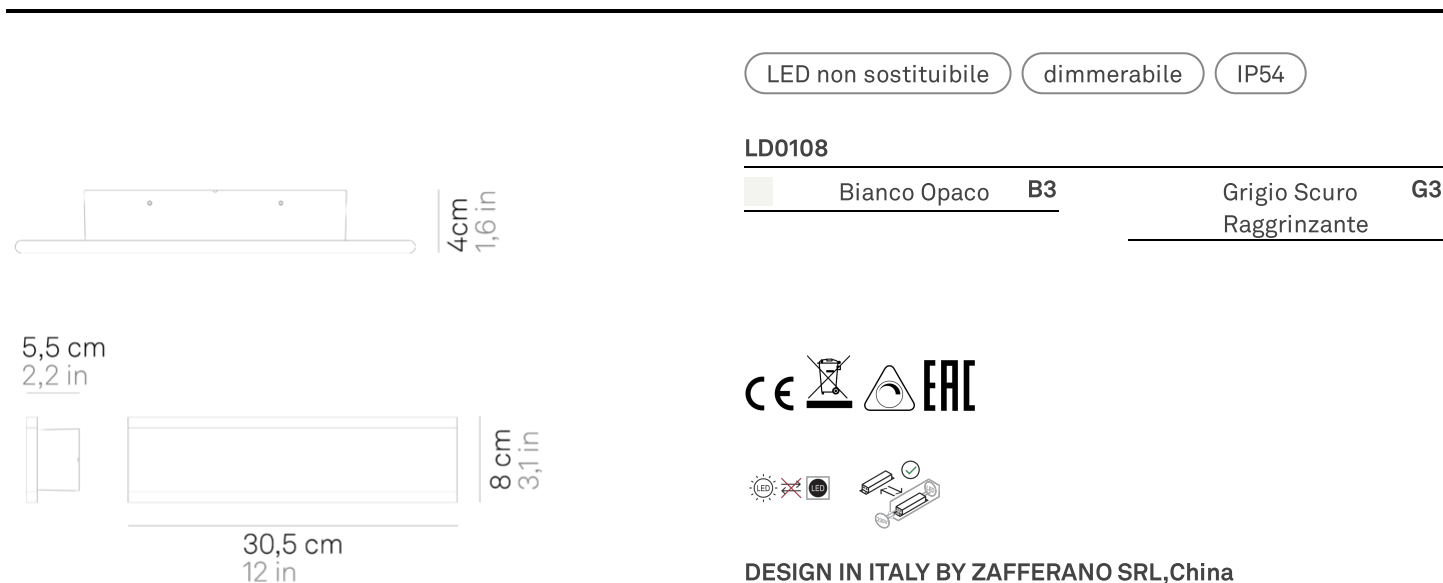

Riga _parete-soffitto

Lampade da parete-soffitto e a sospensione con struttura in alluminio verniciato nei colori bianco opaco o grigio scuro, e diffusore in policarbonato satinato. La lampada a sospensione è adatta esclusivamente all'uso interno; la lampada da parete-soffitto ha un grado di protezione (IP54) che la rende adatta all'uso esterno ed interno.

DESIGN IN ITALY BY ZAFFERANO SRL, China

Zafferano SRL - Viale dell'Industria, 26 31055 Quinto di Treviso
- Italy www.zafferanoitalia.com

Riga _parete-soffitto

Specifiche illuminotecniche

sorgente	LED non sostituibile
tipologia	SMD
potenza totale	2x95 W
potenza scheda LED	2x73 W
temperatura colore	3000 K
lumen lampada	2x420 lm
lumen LED	2x734 lm
fascio luminoso	120°
CRI	> 90
classe energetica sorgente luminosa	F
dimmer	TRIAC
sensore di presenza	NO