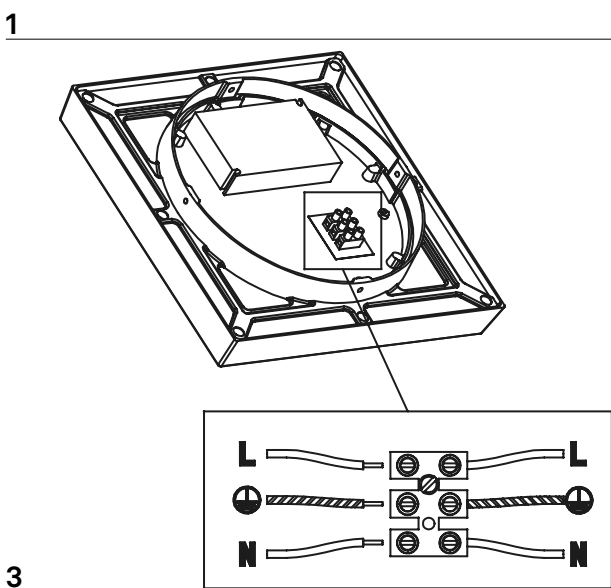

Alu parete-soffitto / wall-ceiling
LD0136; LD0137; LD0131; LD0132

A) L'installazione e la manutenzione va eseguita ad apparecchio spento. Tutte le operazioni devono essere effettuate da un tecnico specializzato. Prima di iniziare i lavori di installazione, staccare l'interruttore di alimentazione generale. **B)** Modifiche o manomissioni del prodotto e il non rispetto delle indicazioni di seguito riportate possono rendere l'apparecchio pericoloso. **C)** L'apparecchio può raggiungere temperature elevate durante l'esercizio e pertanto occorre evitare il contatto con persone, animali o cose. **D)** I prodotti con IP54 sono idonei per uso esterno. **E)** Per la pulizia di tutte le superfici metalliche e plastiche utilizzare un panno morbido asciutto. **F)** La ditta Zafferano declina ogni responsabilità per danni causati da un proprio prodotto montato in modo non conforme alle istruzioni.

Distanza fori per fissaggio a muro
Distance holes for wall fixing

LED | 3000K | CRI>80 | 220-240V | 50/60 Hz | IP54

DIMENSIONS	CODE	METAL PART FINISHES	TOTAL WATT	LUMEN LED	BEAM ANGLE	LED POWER SUPPLY	LIGHT SOURCE CLASS
27 x 27 x 5,3 h cm / 10,6 x 10,6 x 2 h in	LD0136	B3 - G3	25 W	3310 lm	110°	LED constant current 350mA 72V	E
34 x 34 x 5 h cm / 13,4 x 13,4 x 2 h in	LD0137	B3 - G3	30 W	3662 lm	110°	LED constant current 700mA 42V	E
Ø 27 x 5,3 h cm / Ø 10,6 x 2 h in	LD0131	B3 - G3	25 W	2935 lm	110°	LED constant current 350mA 72V	E
Ø 34 x 5 h cm / Ø 13,4 x 2 h in	LD0132	B3 - G3	30 W	3460 lm	110°	LED constant current 700mA 39V	E