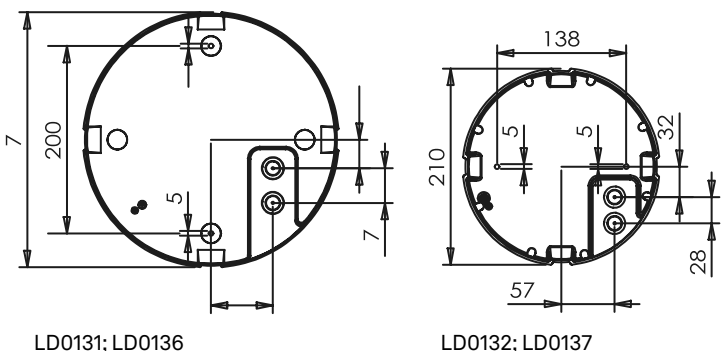

Alu parete-soffitto / wall-ceiling
LD0136; LD0137; LD0131; LD0132

A) L'installazione e la manutenzione va eseguita ad apparecchio spento. Tutte le operazioni devono essere effettuate da un tecnico specializzato. Prima di iniziare i lavori di installazione, staccare l'interruttore di alimentazione generale. **B)** Modifiche o manomissioni del prodotto e il non rispetto delle indicazioni di seguito riportate possono rendere l'apparecchio pericoloso. **C)** L'apparecchio può raggiungere temperature elevate durante l'esercizio e pertanto occorre evitare il contatto con persone, animali o cose. **D)** I prodotti con IP54 sono idonei per uso esterno. **E)** Per la pulizia di tutte le superfici metalliche e plastiche utilizzare un panno morbido asciutto. **F)** La ditta Zafferano declina ogni responsabilità per danni causati da un proprio prodotto montato in modo non conforme alle istruzioni.

Distanza fori per fissaggio a muro
Distance holes for wall fixing

LED | 3000K | CRI>80 | 220-240V | 50/60 Hz | IP54

DIMENSIONS	CODE	METAL PART FINISHES	TOTAL WATT	LUMEN LED	BEAM ANGLE	LED POWER SUPPLY	LIGHT SOURCE CLASS
27 x 27 x 5,3 h cm / 10,6 x 10,6 x 2 h in	LD0136	B3 - G3	25 W	3310 lm	110°	LED constant current 350mA 72V	E
34 x 34 x 5 h cm / 13,4 x 13,4 x 2 h in	LD0137	B3 - G3	30 W	3662 lm	110°	LED constant current 700mA 42V	E
Ø 27 x 5,3 h cm / Ø 10,6 x 2 h in	LD0131	B3 - G3	25 W	2935 lm	110°	LED constant current 350mA 72V	E
Ø 34 x 5 h cm / Ø 13,4 x 2 h in	LD0132	B3 - G3	30 W	3460 lm	110°	LED constant current 700mA 39V	E