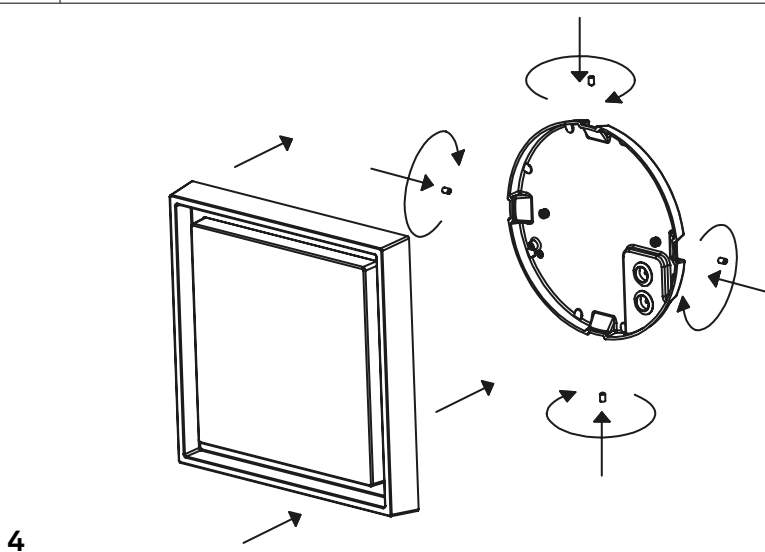

Alu parete-soffitto / wall-ceiling
LD0136; LD0137; LD0131; LD0132

A) L'installazione e la manutenzione va eseguita ad apparecchio spento. Tutte le operazioni devono essere effettuate da un tecnico specializzato. Prima di iniziare i lavori di installazione, staccare l'interruttore di alimentazione generale. **B)** Modifiche o manomissioni del prodotto e il non rispetto delle indicazioni di seguito riportate possono rendere l'apparecchio pericoloso. **C)** L'apparecchio può raggiungere temperature elevate durante l'esercizio e pertanto occorre evitare il contatto con persone, animali o cose. **D)** I prodotti con IP54 sono idonei per uso esterno. **E)** Per la pulizia di tutte le superfici metalliche e plastiche utilizzare un panno morbido asciutto. **F)** La ditta Zafferano declina ogni responsabilità per danni causati da un proprio prodotto montato in modo non conforme alle istruzioni.

Distanza fori per fissaggio a muro
Distance holes for wall fixing

LED | 3000K | CRI>80 | 220-240V | 50/60 Hz | IP54

DIMENSIONS	CODE	METAL PART FINISHES	TOTAL WATT	LUMEN LED	BEAM ANGLE	LED POWER SUPPLY	LIGHT SOURCE CLASS
27 x 27 x 5,3 h cm / 10,6 x 10,6 x 2 h in	LD0136	B3 - G3	25 W	3310 lm	110°	LED constant current 350mA 72V	E
34 x 34 x 5 h cm / 13,4 x 13,4 x 2 h in	LD0137	B3 - G3	30 W	3662 lm	110°	LED constant current 700mA 42V	E
Ø 27 x 5,3 h cm / Ø 10,6 x 2 h in	LD0131	B3 - G3	25 W	2935 lm	110°	LED constant current 350mA 72V	E
Ø 34 x 5 h cm / Ø 13,4 x 2 h in	LD0132	B3 - G3	30 W	3460 lm	110°	LED constant current 700mA 39V	E