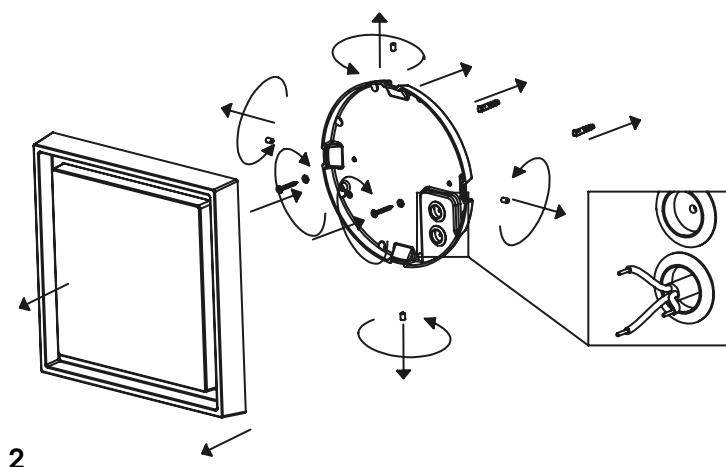

Alu parete-soffitto / wall-ceiling
LD0136; LD0137; LD0131; LD0132

A) L'installazione e la manutenzione va eseguita ad apparecchio spento. Tutte le operazioni devono essere effettuate da un tecnico specializzato. Prima di iniziare i lavori di installazione, staccare l'interruttore di alimentazione generale. **B)** Modifiche o manomissioni del prodotto e il non rispetto delle indicazioni di seguito riportate possono rendere l'apparecchio pericoloso. **C)** L'apparecchio può raggiungere temperature elevate durante l'esercizio e pertanto occorre evitare il contatto con persone, animali o cose. **D)** I prodotti con IP54 sono idonei per uso esterno. **E)** Per la pulizia di tutte le superfici metalliche e plastiche utilizzare un panno morbido asciutto. **F)** La ditta Zafferano declina ogni responsabilità per danni causati da un proprio prodotto montato in modo non conforme alle istruzioni.

Distanza fori per fissaggio a muro
Distance holes for wall fixing

LED | 3000K | CRI>80 | 220-240V | 50/60 Hz | IP54

DIMENSIONS	CODE	METAL PART FINISHES	TOTAL WATT	LUMEN LED	BEAM ANGLE	LED POWER SUPPLY	LIGHT SOURCE CLASS
27 x 27 x 5,3 h cm / 10,6 x 10,6 x 2 h in	LD0136	B3 - G3	25 W	3310 lm	110°	LED constant current 350mA 72V	E
34 x 34 x 5 h cm / 13,4 x 13,4 x 2 h in	LD0137	B3 - G3	30 W	3662 lm	110°	LED constant current 700mA 42V	E
Ø 27 x 5,3 h cm / Ø 10,6 x 2 h in	LD0131	B3 - G3	25 W	2935 lm	110°	LED constant current 350mA 72V	E
Ø 34 x 5 h cm / Ø 13,4 x 2 h in	LD0132	B3 - G3	30 W	3460 lm	110°	LED constant current 700mA 39V	E