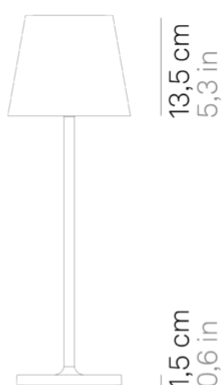

Poldina L desk _Tavolo

Poldina L desk è una lampada da tavolo a batteria, portatile e ricaricabile. Nella parte superiore della testa è presente un controllo "touch", che permette l'accensione, la regolazione dell'intensità luminosa e la selezione della temperatura di colore della luce tra 2200 K, 2700 K e 3000 K. Grazie a un alto indice di protezione, la lampada è utilizzabile anche all'esterno. Possiede un sistema di controllo elettronico che monitora e segnala l'autonomia residua della batteria, permettendo di ottimizzare le ricariche ed effettuarle sempre in maniera corretta. È dotata di base di ricarica a contatto; caricabatterie incluso.

Ø 16,5 cm
Ø 6,5 in

49,7 cm
19,6 in

14 x 14 cm
5,5 x 5,5 in

13,5 cm
5,3 in

1,5 cm
0,6 in

LED

dimmerabile

IP54

Specifiche illuminotecniche

sorgente	LED
tipologia	SMD
potenza totale	5.5 W
potenza scheda LED	4.0 W
temperatura colore	2200 - 2700 - 3000 K
lumen lampada	400- 427 - 461 lm
lumen LED	479- 540 - 550 lm
fascio luminoso	100°
CRI	> 80
classe energetica sorgente luminosa	E
dimmer	TOUCH DIMMER
sensore di presenza	NO