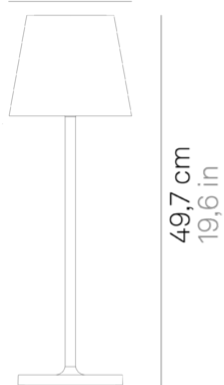

Poldina L desk _Tavolo

Poldina L desk è una lampada da tavolo a batteria, portatile e ricaricabile. Nella parte superiore della testa è presente un controllo "touch", che permette l'accensione, la regolazione dell'intensità luminosa e la selezione della temperatura di colore della luce tra 2200 K, 2700 K e 3000 K. Grazie a un alto indice di protezione, la lampada è utilizzabile anche all'esterno. Possiede un sistema di controllo elettronico che monitora e segnala l'autonomia residua della batteria, permettendo di ottimizzare le ricariche ed effettuarle sempre in maniera corretta. È dotata di base di ricarica a contatto; caricabatterie incluso.

Ø 16,5 cm
Ø 6,5 in

49,7 cm
19,6 in

14 x 14 cm
5,5 x 5,5 in

13,5 cm
5,3 in

1,5 cm
0,6 in

LED

dimmerabile

IP54

Specifiche illuminotecniche

sorgente	LED
tipologia	SMD
potenza totale	5.5 W
potenza scheda LED	4.0 W
temperatura colore	2200 - 2700 - 3000 K
lumen lampada	400- 427 - 461 lm
lumen LED	479- 540 - 550 lm
fascio luminoso	100°
CRI	> 80
classe energetica sorgente luminosa	E
dimmer	TOUCH DIMMER
sensore di presenza	NO

ACCESSORI

LD0340RA

6 cm •13.5 cm •4.5 cm •5.5 W
•IP20 • 100-240V• 50/60 Hz

■ Nero

LD0395RB

13.5 cm •13.5 cm •1.1 cm •IP20
• 100-240V• 50/60 Hz

■ Nero