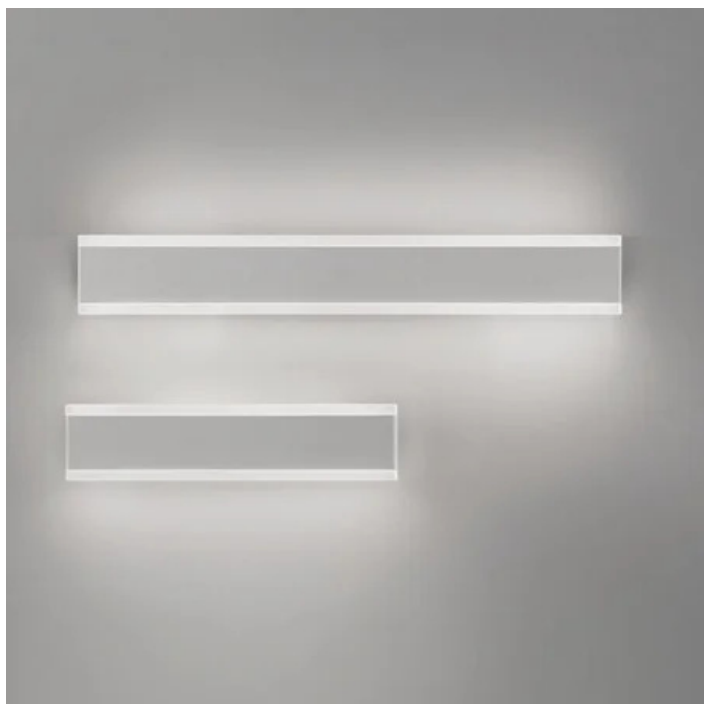

Riga _parete-soffitto

Lampade da parete-soffitto e a sospensione con struttura in alluminio verniciato nei colori bianco opaco o grigio scuro, e diffusore in policarbonato satinato. La lampada a sospensione è adatta esclusivamente all'uso interno; la lampada da parete-soffitto ha un grado di protezione (IP54) che la rende adatta all'uso esterno ed interno.

4 cm
1,6 in

50,5 cm
19,8 in

LED non sostituibile

dimmerabile

IP54

LD0109

Bianco Opaco B3

Grigio Scuro G3