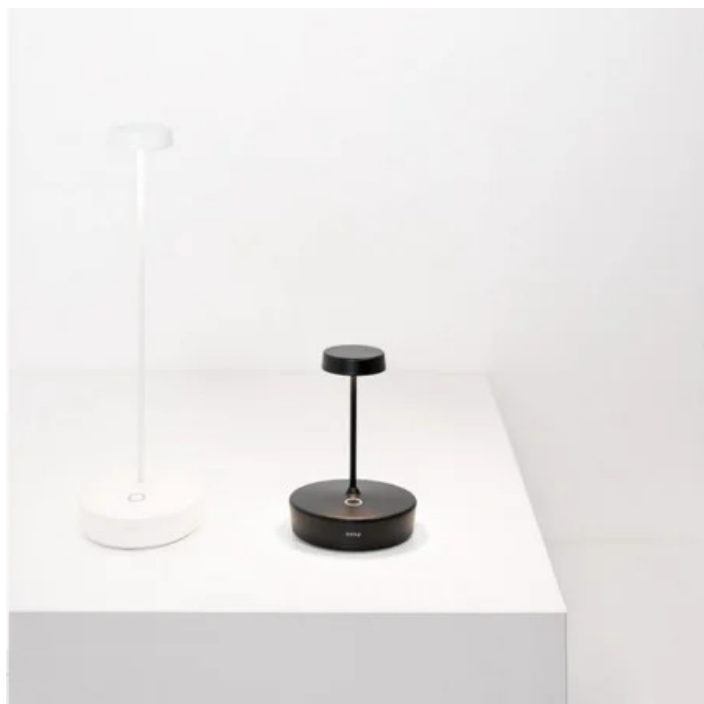

## Swap mini \_Tavolo

Swap mini è una lampada da tavolo a batteria, portatile e ricaricabile. Sulla base è presente un controllo "touch", che permette l'accensione e la regolazione dell'intensità luminosa. Grazie a un alto indice di protezione, la lampada è utilizzabile anche all'esterno (ad eccezione dei modelli con finitura galvanica, delle quali è sconsigliato l'uso continuativo in esterni). Possiede un sistema di controllo elettronico che monitora e segnala l'autonomia residua della batteria, permettendo di ottimizzare le ricariche ed effettuarle sempre in maniera corretta. È dotata di base di ricarica a contatto; caricabatterie non incluso. È possibile personalizzare la lampada con paralumi in ceramica, acquistabili separatamente

Ø 4,9 cm  
Ø 1,9 in

14,8 cm  
5,8 in

1,4 cm  
0,6 in  
2,8 cm  
1,1 in

Ø 10 cm  
Ø 3,9 in

LED non sostituibile

dimmerabile

IP65