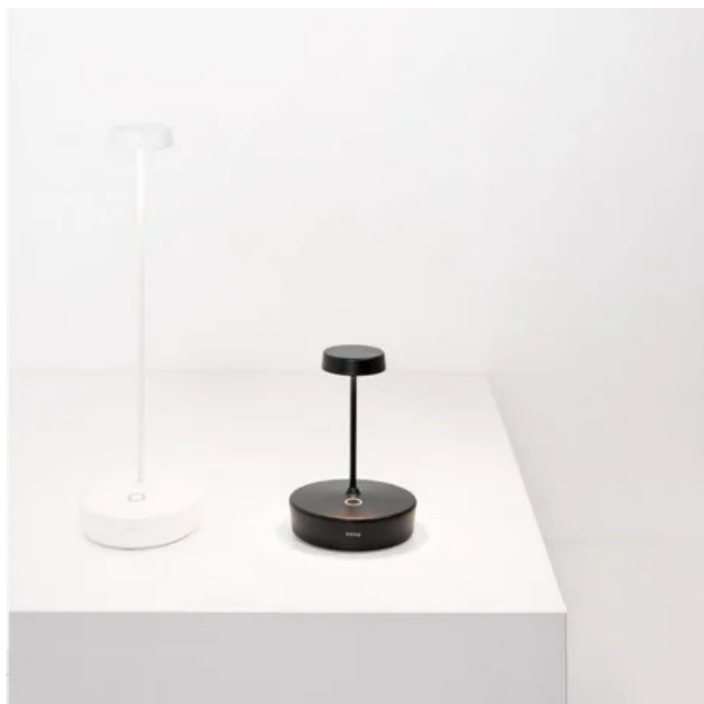

Swap mini _Lampada da tavolo

Swap mini è una lampada da tavolo a batteria, portatile e ricaricabile. Sulla base è presente un controllo "touch", che permette l'accensione e la regolazione dell'intensità luminosa. Grazie a un alto indice di protezione, la lampada è utilizzabile anche all'esterno (ad eccezione dei modelli con finitura galvanica, delle quali è sconsigliato l'uso continuativo in esterni). Possiede un sistema di controllo elettronico che monitora e segnala l'autonomia residua della batteria, permettendo di ottimizzare le ricariche ed effettuarle sempre in maniera corretta. È dotata di base di ricarica a contatto; caricabatterie non incluso. È possibile personalizzare la lampada con paralumi in ceramica, acquistabili separatamente

Ø 4,9 cm
Ø 1,9 in

14,8 cm
5,8 in

1,4 cm
0,6 in
2,8 cm
1,1 in

Ø 10 cm
Ø 3,9 in

LED

dimmerabile

IP65

LD1011

Swap mini _Lampada da tavolo

Specifiche illuminotecniche

sorgente	LED
tipologia	SMD
potenza totale	2.0 W
potenza scheda LED	1.4 W
temperatura colore	2700 K
lumen lampada	183 lm
lumen LED	267 lm
fascio luminoso	100°
CRI	> 90
classe energetica sorgente luminosa	C
dimmer	TOUCH DIMMER
sensore di presenza	NO

■ Nero

LD0350RP

33 cm • 51 cm • 5.8 cm • 2.0 W
• IP20 • 100-240V • 50/60 Hz

■ Nero

LD1011

Ø 8.5 cm • 4 cm • 50/60 Hz

	Punti verdi	05
	Pois blu	07
	Bianco - Nero	01
	Sabbia - Azzurro	03
	Pois neri	09

	Pois arancione	06
	Pois rossi	08
	Blu notte - Blu	02
	Pesci azzurri	04