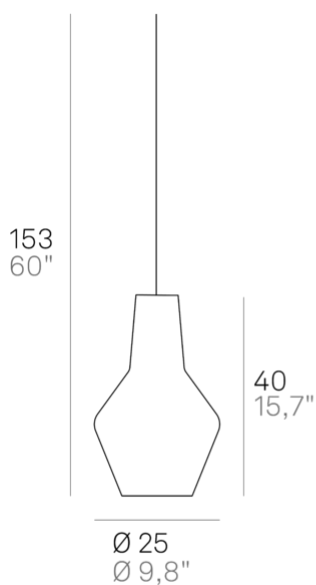

Romeo _sospensione

Lampade a sospensione con diffusore in vetro soffiato a bocca e lavorato a mano con finitura "balloton" in due forme e in diversi colori. Struttura in metallo verniciato grigio e cavi in tessuto grigio. Romeo e Giulietta è un prodotto personalizzabile, per colori e finiture, pensato anche per un uso modulare.

Romeo _sospensione

Specifiche illuminotecniche

sorgente	E27
tipologia	LAMPADINA E27
potenza totale	1x70 HS W
sensore di presenza	NO

Specifiche elettriche

classe	2
tensione di rete	220-240V
frequenza	50/60 Hz