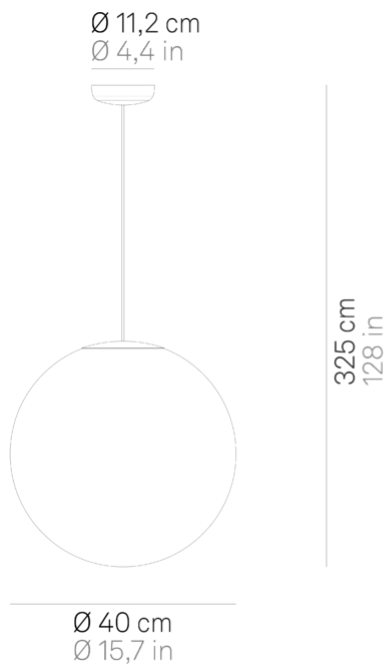

Sferis _sospensione

Lampada a sospensione con diffusore in vetro opale satinato soffiato a bocca, disponibile in cinque dimensioni.

Le varianti da 25, 30, 40 e 50 cm di diametro sono state ridisegnate con una calotta in policarbonato opale, che semplifica la linea del diffusore rendendola più minimale e raffinata, e che garantisce una diffusione della luce a 360°.

La lampada è studiata anche per uso modulare. Adatta esclusivamente a uso interno.

E27

IP20

LL7140

Bianco opaco

DESIGN IN ITALY BY ZAFFERANO SRL, MADE IN MADE IN PRC

Zafferano SRL - Viale dell'Industria, 26 31055 Quinto di Treviso - Italy www.zafferanoitalia.com

Sferis _sospensione

Specifiche illuminotecniche

sorgente	E27
tipologia	LAMPADINA E27
potenza totale	1x105 HS W
sensore di presenza	NO

Specifiche elettriche

classe	1
tensione di rete	230V
frequenza	50/60 Hz