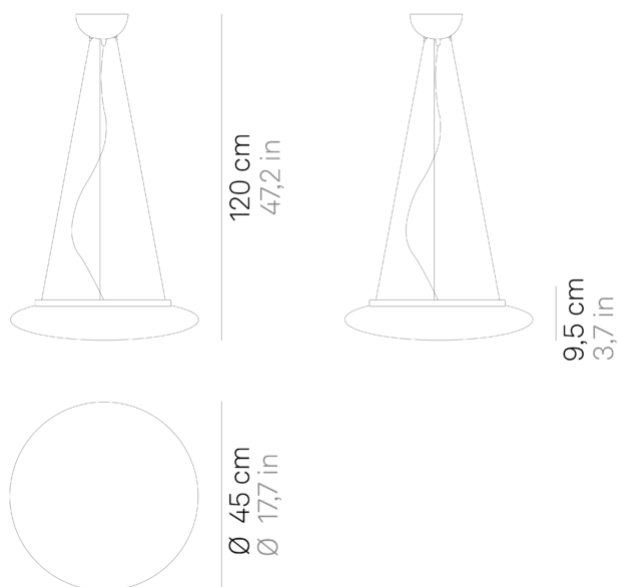

## Mentos \_sospensione

Lampade da parete-soffitto e a sospensione, con diffusore in vetro triplex opale satinato soffiato a bocca, con struttura in metallo verniciato bianco opaco. La collezione Mentos ha un particolare sistema di fissaggio del vetro a magneti che velocizza le installazioni e facilita le operazioni di manutenzione. Il prodotto è adatto esclusivamente all'uso interno.

LED

non dimmerabile

IP20

**LD113303**

Bianco Opaco **B**

**DESIGN IN ITALY BY ZAFFERANO SRL, MADE IN PRC**

Zafferano SRL - Viale dell'Industria, 26 31055 Quinto di Treviso -  
Italy [www.zafferanoitalia.com](http://www.zafferanoitalia.com)

## Specifiche illuminotecniche

---

sorgente	LED
tipologia	SMD
potenza totale	30.0 W
potenza scheda LED	24 W
temperatura colore	3000 K
lumen lampada	2070 lm
lumen LED	3000 lm
fascio luminoso	116°
CRI	> 90
classe energetica	E
sorgente luminosa	
sensore di presenza	NO