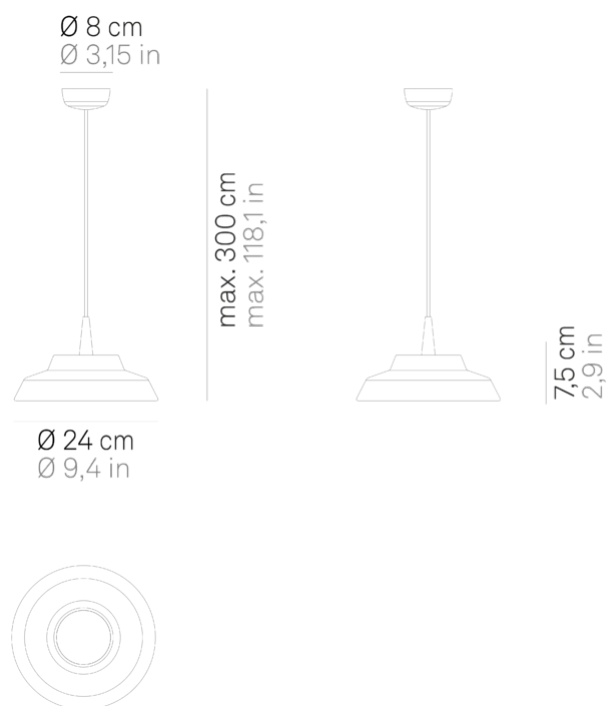

## Circus \_sospensione

Lampada a sospensione che nasce dalla combinazione del modello Baby con diffusori in ceramica Made in Italy. Il diffusore, dipinto a mano, è decorato all'esterno con un motivo a righe bianche e nere; l'interno è bianco oppure decorato in tinta unita (blu, rosso, giallo o verde).

La lampada è studiata anche per uso modulare.  
Adatta esclusivamente a uso interno.

LED dimmerabile IP40

## Specifiche illuminotecniche

---

sorgente	LED
tipologia	SMD
potenza totale	8.0 W
potenza scheda LED	8.0 W
temperatura colore	3000 K
lumen lampada	511 lm
lumen LED	678 lm
fascio luminoso	162°
CRI	> 90
classe energetica sorgente luminosa	G
dimmer	TRIAC
sensore di presenza	NO