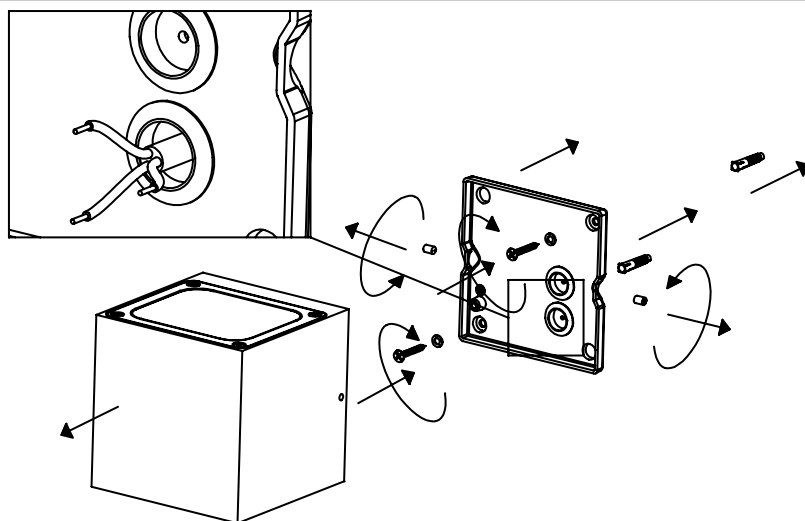

Sole parete / wall  
LD0127

**A)** L'installazione e la manutenzione va eseguita ad apparecchio spento. Tutte le operazioni devono essere effettuate da un tecnico specializzato. Prima di iniziare i lavori di installazione, staccare l'interruttore di alimentazione generale. **B)** Modifiche o manomissioni del prodotto e il non rispetto delle indicazioni di seguito riportate possono rendere l'apparecchio pericoloso. **C)** L'apparecchio può raggiungere temperature elevate durante l'esercizio e pertanto occorre evitare il contatto con persone, animali o cose. **D)** I prodotti con IP54 sono idonei per uso esterno. **E)** Per la pulizia di tutte le superfici metalliche e plastiche utilizzare un panno morbido asciutto. **F)** La ditta Zafferano declina ogni responsabilità per danni causati da un proprio prodotto montato in modo non conforme alle istruzioni.

**A)** Installation and maintenance must be done when full power is switched off. All operations should be performed by a specialized technician. Disconnect the general power switch before starting the installation work. **B)** Modifications or handling of the product and the non-respect of the information below may be dangerous. **C)** The unit can reach high temperatures during operation and therefore any kind of physical contact must be avoided. **D)** Product with IP54 rating are suitable for outdoor areas. **E)** Cleaning of all metal and plastic surfaces using a soft dry cloth. **F)** The company Zafferano assumes no responsibility for damages caused by a product installed not in accordance with instructions.

Distanza fori per fissaggio - mm/  
distance holes for fixing - mm

1

2

3

4

LED | 3000K | CRI>80 | 220-240V | 50/60 Hz | IP54

DIMENSIONS	CODE	METAL PART FINISHES	TOTAL WATT	LUMEN LED	BEAM ANGLE	LED POWER SUPPLY	LIGHT SOURCE CLASS
12 x 12 cm / 4,7 x 4,7 in	LD0127	B3 - G3	2 x 10 W	2x937 lm	66°	2xLED constant current 500mA 18V	F