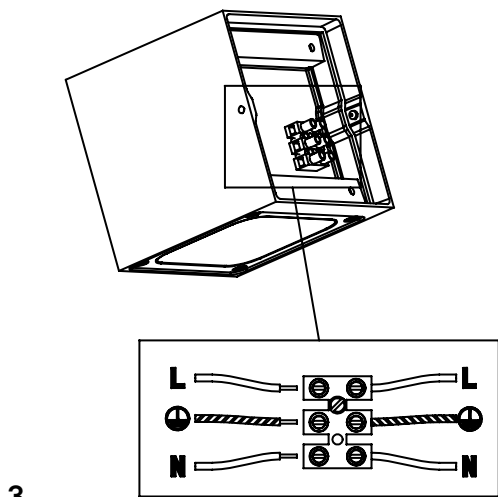

Sole parete / wall  
LD0127

**A)** L'installazione e la manutenzione va eseguita ad apparecchio spento. Tutte le operazioni devono essere effettuate da un tecnico specializzato. Prima di iniziare i lavori di installazione, staccare l'interruttore di alimentazione generale. **B)** Modifiche o manomissioni del prodotto e il non rispetto delle indicazioni di seguito riportate possono rendere l'apparecchio pericoloso. **C)** L'apparecchio può raggiungere temperature elevate durante l'esercizio e pertanto occorre evitare il contatto con persone, animali o cose. **D)** I prodotti con IP54 sono idonei per uso esterno. **E)** Per la pulizia di tutte le superfici metalliche e plastiche utilizzare un panno morbido asciutto. **F)** La ditta Zafferano declina ogni responsabilità per danni causati da un proprio prodotto montato in modo non conforme alle istruzioni.

Distanza fori per fissaggio - mm/  
distance holes for fixing - mm

1

2

3

4

LED | 3000K | CRI>80 | 220-240V | 50/60 Hz | IP54

DIMENSIONS	CODE	METAL PART FINISHES	TOTAL WATT	LUMEN LED	BEAM ANGLE	LED POWER SUPPLY	LIGHT SOURCE CLASS
12 x 12 cm / 4,7 x 4,7 in	LD0127	B3 - G3	2 x 10 W	2x937 lm	66°	2xLED constant current 500mA 18V	F