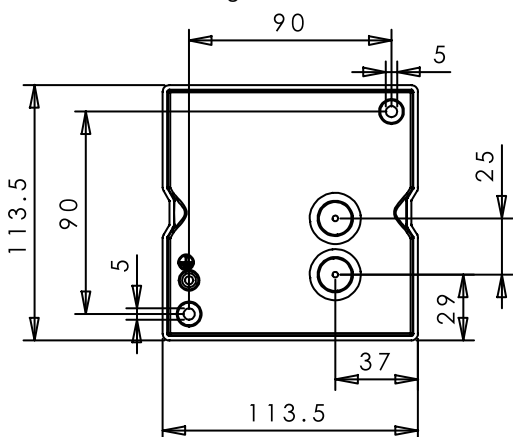

Sole parete / wall  
LD0127

**A)** L'installazione e la manutenzione va eseguita ad apparecchio spento. Tutte le operazioni devono essere effettuate da un tecnico specializzato. Prima di iniziare i lavori di installazione, staccare l'interruttore di alimentazione generale. **B)** Modifiche o manomissioni del prodotto e il non rispetto delle indicazioni di seguito riportate possono rendere l'apparecchio pericoloso. **C)** L'apparecchio può raggiungere temperature elevate durante l'esercizio e pertanto occorre evitare il contatto con persone, animali o cose. **D)** I prodotti con IP54 sono idonei per uso esterno. **E)** Per la pulizia di tutte le superfici metalliche e plastiche utilizzare un panno morbido asciutto. **F)** La ditta Zafferano declina ogni responsabilità per danni causati da un proprio prodotto montato in modo non conforme alle istruzioni.

Distanza fori per fissaggio - mm/  
distance holes for fixing - mm

1

2

3

4

LED | 3000K | CRI>80 | 220-240V | 50/60 Hz | IP54

DIMENSIONS	CODE	METAL PART FINISHES	TOTAL WATT	LUMEN LED	BEAM ANGLE	LED POWER SUPPLY	LIGHT SOURCE CLASS
12 x 12 cm / 4,7 x 4,7 in	LD0127	B3 - G3	2 x 10 W	2x937 lm	66°	2xLED constant current 500mA 18V	F