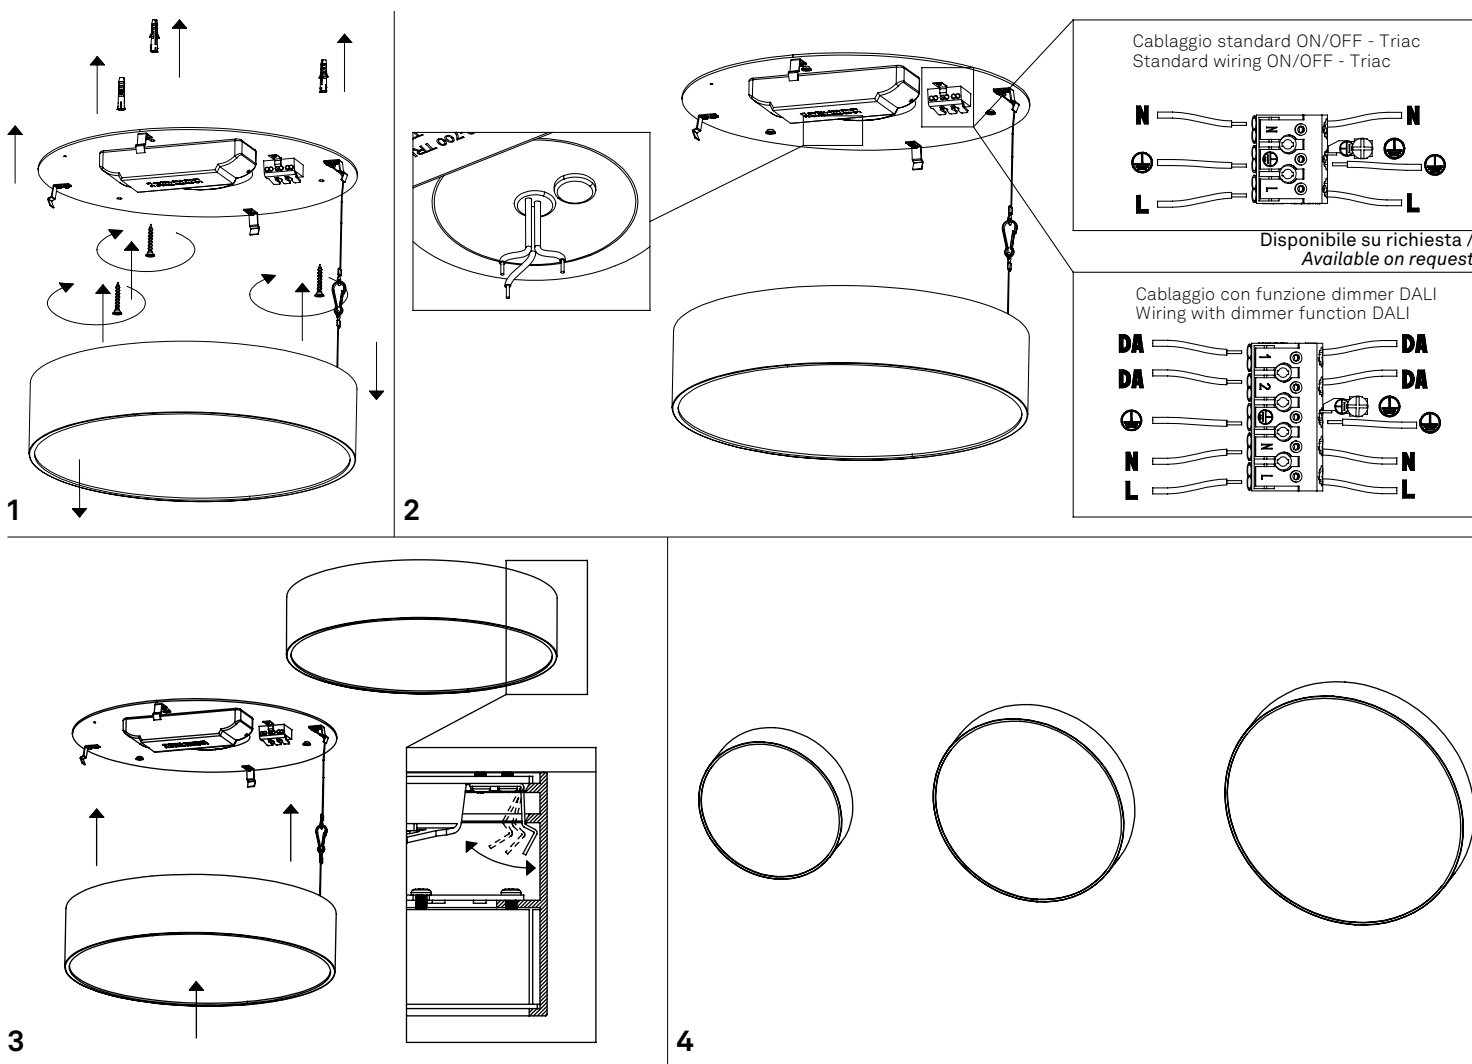

Mine parete-soffitto / wall-ceiling

LD0963; LD0964; LD0965

A) L'installazione e la manutenzione va eseguita ad apparecchio spento. Tutte le operazioni devono essere effettuate da un tecnico specializzato. Prima di iniziare i lavori di installazione, staccare l'interruttore di alimentazione generale. **B)** Modifiche o manomissioni del prodotto e il non rispetto delle indicazioni di seguito riportate possono rendere l'apparecchio pericoloso. **C)** L'apparecchio può raggiungere temperature elevate durante l'esercizio e pertanto occorre evitare il contatto con persone, animali o cose. **D)** I prodotti con IP40 non sono idonei per uso esterno. **E)** Per la pulizia di tutte le superfici metalliche e plastiche utilizzare un panno morbido asciutto. **F)** La ditta Zafferano declina ogni responsabilità per danni causati da un proprio prodotto montato in modo non conforme alle istruzioni.

LED TRIAC | 3000K | **CRI>90** | 220-240V | 50/60 Hz | **IP40**

DIMENSIONS	CODE	METAL PART FINISHES	TOTAL WATT	LUMEN LED	BEAM ANGLE	LED POWER SUPPLY	LIGHT SOURCE CLASS
Ø 30 x 6,8 h cm / Ø 11,8 x 2,4 h in	LD0963	A3 Aluminum, B3 White, N3 Black	25,0 W	2556 lm	107°	LED constant current 700mA 30V	E
Ø 40 x 6,8 h cm / Ø 15,7 x 2,4 h in	LD0964	A3 Aluminum, B3 White, N3 Black	29,0 W	3587 lm	108°	LED constant current 700mA 39V	E
Ø 50 x 6,8 h cm / Ø 19,7 x 2,4 h in	LD0965	A3 Aluminum, B3 White, N3 Black	36,0 W	4350 lm	110°	LED constant current 700mA 48V	E