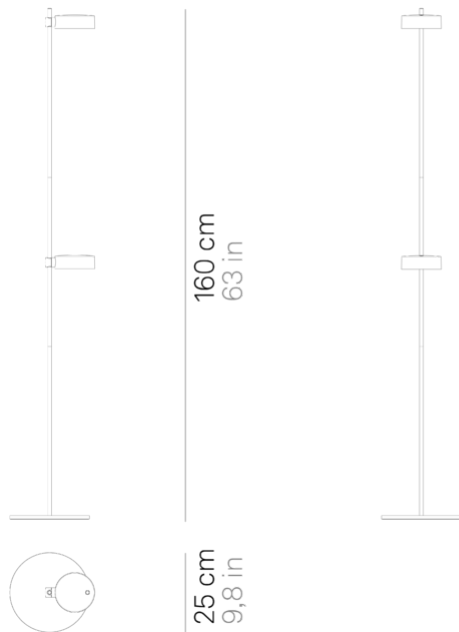

## Super O \_Sospensione verticale

26,6 cm  
10,5 in

LED sostituibile da utente

dimmerabile

IP65

LD1155

■ Bianco Opaco **B3**

■ Nero **N3**

### LD0300UC

4.4 cm • 4.4 cm • 3.6 cm • IP20  
• 100-240V • 50/60 Hz

■ Nero

### LD0340RA

6 cm • 13.5 cm • 4.5 cm • 2x35 W  
• IP20 • 100-240V • 50/60 Hz

■ Nero

### LD1060

Ø 12.5 cm • 4.3 cm • 2x35 W  
• 287 - 331 - 336 lm  
• 2700 - 3150 - 4000 K • IP65  
• CRI > 90 • 5Vdc max. 2A • 50/60 Hz

■ Bianco Opaco B3

■ Nero

N3