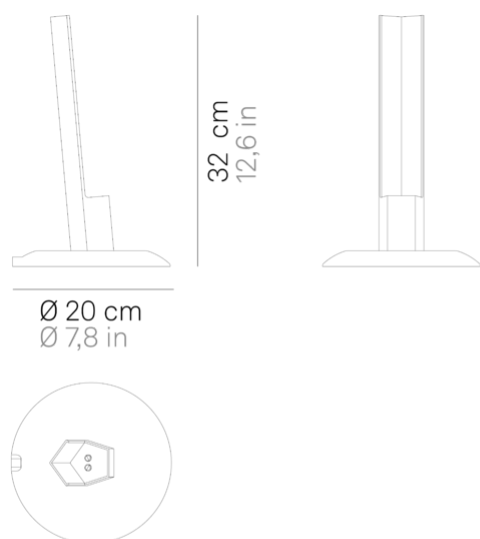

# Pencil \_Terra

Accessorio con doppia funzione: è principalmente una base di stazionamento, che trasforma Pencil (pag. 178) in lampada da terra o da tavolo; collegato al caricabatterie, diventa una base di ricarica a contatto per il modulo luminoso. Il modulo luminoso può essere usato nel suo alloggiamento fisso, ma anche rimosso e portato con sé da un ambiente all'altro.