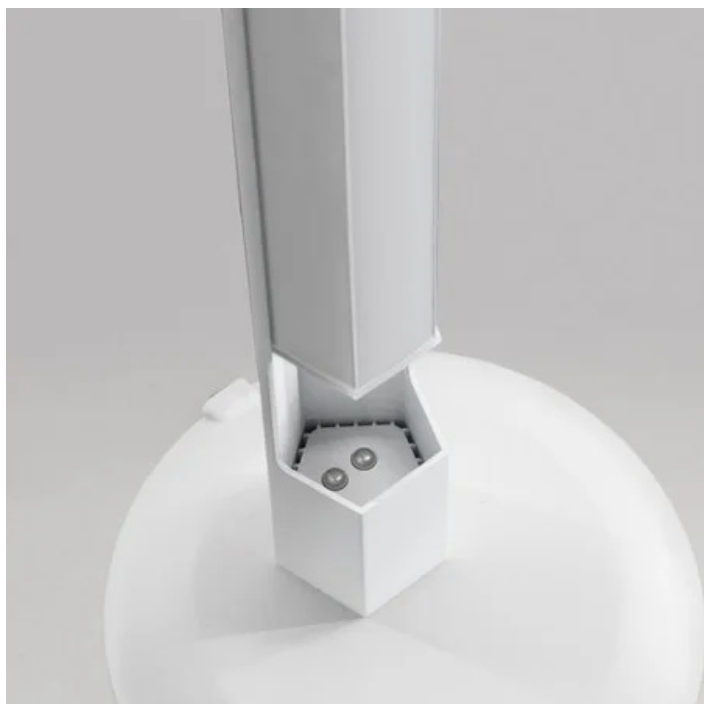

# Pencil \_Terra

Accessorio con doppia funzione: è principalmente una base di stazionamento, che trasforma Pencil (pag. 178) in lampada da terra o da tavolo; collegato al caricabatterie, diventa una base di ricarica a contatto per il modulo luminoso. Il modulo luminoso può essere usato nel suo alloggiamento fisso, ma anche rimosso e portato con sé da un ambiente all'altro.

non dimmerabile IP20