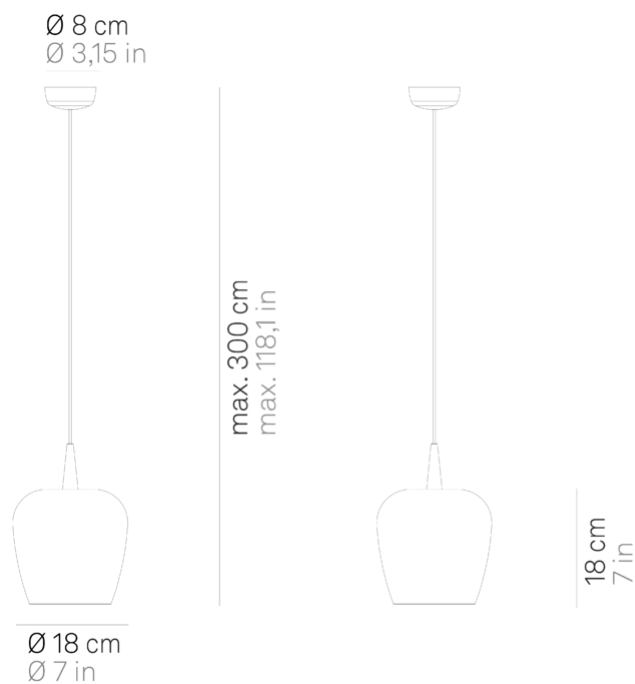

Bilia _sospensione

Lampada a sospensione che nasce dalla combinazione del modello Baby con diffusori in vetro borosilicato soffiato a bocca.

Il disegno a campana del diffusore è ispirato all'omonima collezione di tumbler in vetro colorato del catalogo Zafferano Tableware; esso è disponibile in due dimensioni (diametro 18 e 27 cm) e in due modelli: essenziale, in quattro colori (trasparente, argento, oro antico, bronzo); oppure decorato con elementi sferici (due "Bilie") in cinque colori (trasparenti, argento, oro antico, bronzo, sabbiati).

La lampada è studiata anche per uso modulare. Adatta esclusivamente a uso interno.

LED sostituibile da utente

dimmerabile

IP40

LBA10

Alluminio Metallizzato + Trasparente	01	Alluminio Metallizzato + Argento	02
Alluminio Metallizzato + Oro Antico	03	Alluminio Metallizzato + Bronzo	04
Bianco Opaco + Trasparente	11	Bianco Opaco + Argento Metallizzato	12
Bianco Opaco + Oro Antico	13	Bianco Opaco + Bronzo Metallizzato	14
Nero Opaco + Trasparente	21	Nero Opaco + Argento Metallizzato	22
Nero Opaco + Oro Antico	23	Nero Opaco + Bronzo Metallizzato	24

Bilia _sospensione

Specifiche illuminotecniche

sorgente	LED sostituibile da utente
tipologia	SMD
potenza totale	80 W
potenza scheda LED	80 W
temperatura colore	2700 K
lumen lampada	474 lm
lumen LED	645 lm
fascio luminoso	162°
CRI	> 90
classe energetica sorgente luminosa	G
dimmer	TRIAC
sensore di presenza	NO