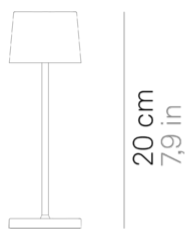

Ofelia micro _Tavolo

Ofelia micro è una lampada da tavolo a batteria, portatile e ricaricabile. Nella parte superiore della testa è presente un controllo "touch", che permette l'accensione, la regolazione dell'intensità luminosa e la selezione della temperatura di colore della luce tra 2200K, 2700K e 3000K. Ofelia micro possiede inoltre la funzione di memoria dell'impostazione di dimmerazione, che memorizza gli step di dimmerazione. Grazie a un alto indice di protezione, la lampada è utilizzabile anche all'esterno. È dotata di base di ricarica a contatto; caricabatterie incluso.

6,7 x 6,7cm
2,6 x 2,6 in

LED sostituibile da utente

dimmerabile

IP65

LD1880

	Bianco	B3		Salvia	G3
	Grigio scuro	N3		Corten	R3
	Sabbia	S3			

DESIGN IN ITALY BY ZAFFERANO SRL, China

Zafferano SRL - Viale dell'Industria, 26 31055 Quinto di Treviso
- Italy www.zafferanoitalia.com

Ofelia micro _Tavolo

Specifiche illuminotecniche

sorgente	LED sostituibile da utente
tipologia	SMD
potenza totale	22 W
potenza scheda LED	22 W
temperatura colore	2200 - 2700 - 3000 K
lumen lampada	60 - 65 - 73 lm
lumen LED	183 - 195 - 216 lm
fascio luminoso	140°
CRI	> 80
classe energetica sorgente luminosa	G
dimmer	TOUCH DIMMER
sensore di presenza	NO

■ Bianco

LD0870RP

29 cm • 47 cm • 4 cm • 22 W
• IP20 • 100-240V • 50/60 Hz

■ Nero