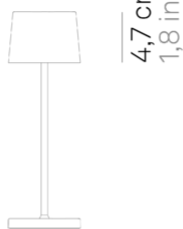

Ofelia micro _Tavolo

Ofelia micro è una lampada da tavolo a batteria, portatile e ricaricabile. Nella parte superiore della testa è presente un controllo "touch", che permette l'accensione, la regolazione dell'intensità luminosa e la selezione della temperatura di colore della luce tra 2200K, 2700K e 3000K. Ofelia micro possiede inoltre la funzione di memoria dell'impostazione di dimmerazione, che memorizza gli step di dimmerazione. Grazie a un alto indice di protezione, la lampada è utilizzabile anche all'esterno. È dotata di base di ricarica a contatto; caricabatterie incluso.

6,7 x 6,7cm
2,6 x 2,6 in

LED sostituibile da utente

dimmerabile

IP65

LD1880

	Bianco	B3		Salvia	G3
	Grigio scuro	N3		Corten	R3
	Sabbia	S3			

DESIGN IN ITALY BY ZAFFERANO SRL, China

Zafferano SRL - Viale dell'Industria, 26 31055 Quinto di Treviso
- Italy www.zafferanoitalia.com

Ofelia micro _Tavolo

Specifiche illuminotecniche

sorgente	LED sostituibile da utente
tipologia	SMD
potenza totale	22 W
potenza scheda LED	22 W
temperatura colore	2200 - 2700 - 3000 K
lumen lampada	60 - 65 - 73 lm
lumen LED	183 - 195 - 216 lm
fascio luminoso	140°
CRI	> 80
classe energetica sorgente luminosa	G
dimmer	TOUCH DIMMER
sensore di presenza	NO

■ Bianco

LD0870RP

29 cm • 47 cm • 4 cm • 22 W
• IP20 • 100-240V • 50/60 Hz

■ Nero