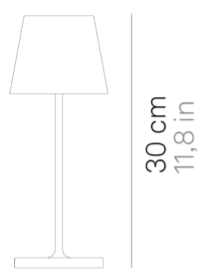

Ø 11 cm  
Ø 4,3 in

30 cm  
11,8 in

10 x 10 cm  
3,9 x 3,9 in

8,8 cm  
3,4 in

1 cm  
0,4 in

LED

dimmable

IP65

### LD0340RA

6 cm • 13.5 cm • 4.5 cm • 2.2 W  
• IP20 • 100-240V • 50/60 Hz

Black

### LD0350RB

9.4 cm • 9.4 cm • IP20 • 100-240V  
• 50/60 Hz

Black

### LD0350RP

33 cm • 51 cm • 5.8 cm • 2.2 W  
• IP20 • 100-240V • 50/60 Hz

Black