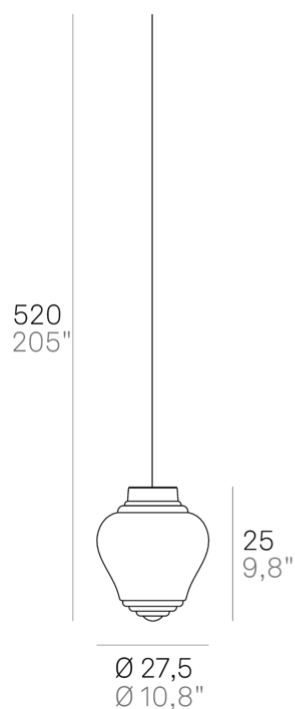

Clyde _sospensione

Lampade a sospensione con diffusore in vetro soffiato a bocca e lavorato a mano su stampo a fermo con finitura a rilievo "rigadin", in due forme e in diversi colori. Struttura in metallo verniciato grigio e cavi in tessuto grigio. Bonnie e Clyde è un prodotto personalizzabile, per colori e finiture, pensato anche per un uso modulare.