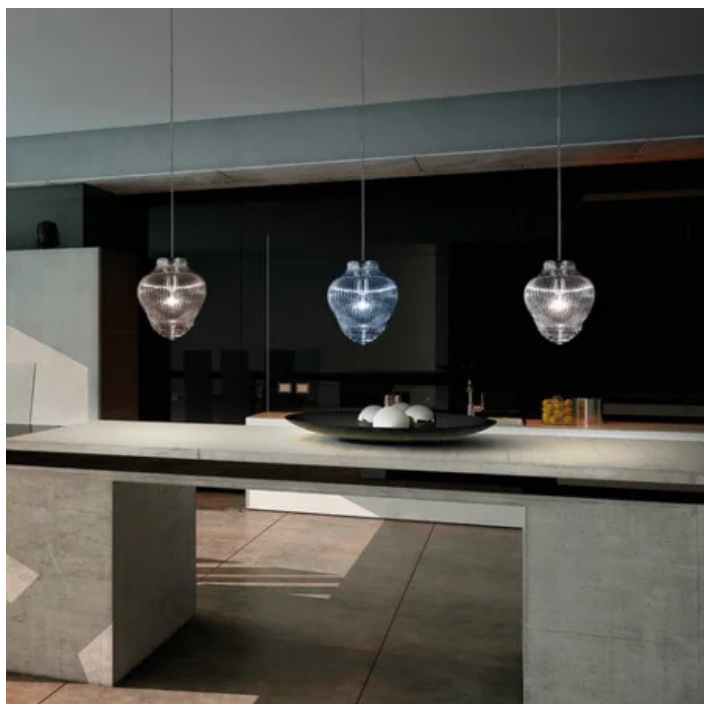

Clyde _sospensione

Lampade a sospensione con diffusore in vetro soffiato a bocca e lavorato a mano su stampo a fermo con finitura a rilievo "rigadin", in due forme e in diversi colori. Struttura in metallo verniciato grigio e cavi in tessuto grigio. Bonnie e Clyde è un prodotto personalizzabile, per colori e finiture, pensato anche per un uso modulare.