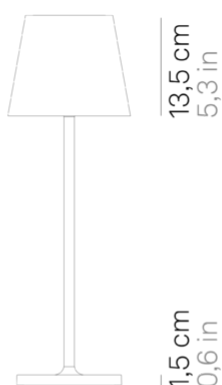

## Poldina L desk \_Tavolo

Poldina L desk è una lampada da tavolo a batteria, portatile e ricaricabile. Nella parte superiore della testa è presente un controllo "touch", che permette l'accensione, la regolazione dell'intensità luminosa e la selezione della temperatura di colore della luce tra 2200 K, 2700 K e 3000 K. Grazie a un alto indice di protezione, la lampada è utilizzabile anche all'esterno. Possiede un sistema di controllo elettronico che monitora e segnala l'autonomia residua della batteria, permettendo di ottimizzare le ricariche ed effettuarle sempre in maniera corretta. È dotata di base di ricarica a contatto; caricatori inclusi.

Ø 16,5 cm  
Ø 6,5 in

49,7 cm  
19,6 in

14 x 14 cm  
5,5 x 5,5 in

13,5 cm  
5,3 in

1,5 cm  
0,6 in

LED sostituibile da utente

dimmerabile

IP54

### LD0340RA

6 cm •13.5 cm •4.5 cm •55 W  
•IP20 • 100-240V• 50/60 Hz

■ Nero

### LD0395RB

13.5 cm •13.5 cm •1.1 cm •IP20  
• 100-240V• 50/60 Hz

■ Nero