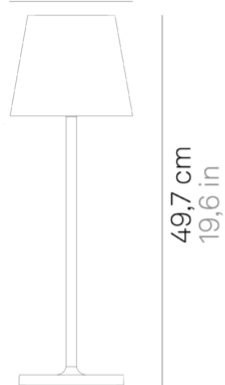

## Poldina L desk \_Tavolo

Poldina L desk è una lampada da tavolo a batteria, portatile e ricaricabile. Nella parte superiore della testa è presente un controllo "touch", che permette l'accensione, la regolazione dell'intensità luminosa e la selezione della temperatura di colore della luce tra 2200 K, 2700 K e 3000 K. Grazie a un alto indice di protezione, la lampada è utilizzabile anche all'esterno. Possiede un sistema di controllo elettronico che monitora e segnala l'autonomia residua della batteria, permettendo di ottimizzare le ricariche ed effettuarle sempre in maniera corretta. È dotata di base di ricarica a contatto; caricatori inclusi.

Ø 16,5 cm  
Ø 6,5 in

49,7 cm  
19,6 in

14 x 14 cm  
5,5 x 5,5 in

13,5 cm  
5,3 in

1,5 cm  
0,6 in

LED sostituibile da utente

dimmerabile

IP54

### LD0340RA

6 cm •13.5 cm •4.5 cm •55 W  
•IP20 • 100-240V• 50/60 Hz

■ Nero

### LD0395RB

13.5 cm •13.5 cm •1.1 cm •IP20  
• 100-240V• 50/60 Hz

■ Nero