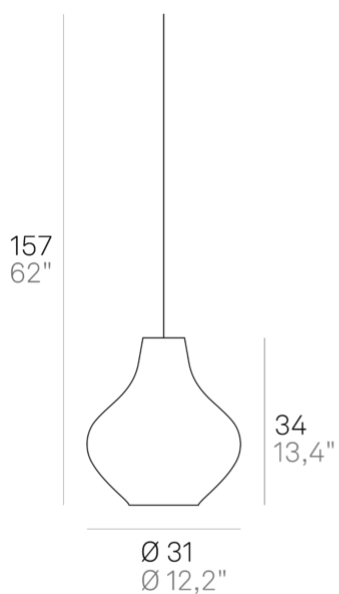

Sixties _sospensione

Lampada a sospensione con diffusore in vetro triplex opale satinato soffiato a bocca, struttura in metallo bianco e cavi in tessuto bianco. Sixties è un prodotto personalizzabile, nei colori e nelle finiture, pensato anche per un uso modulare. Il prodotto è adatto esclusivamente all'uso interno.