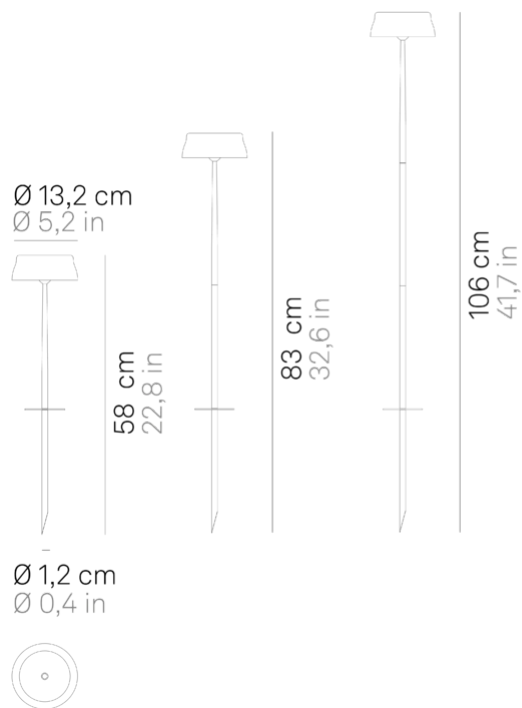

# Sister Light \_Lamp with peg

LED sostituibile da utente

dimmable

IP65

## Lighting specifications

source	LED sostituibile da utente
type	SMD
total power	32 W
power LED	23 W
color temperature	2200 - 2700 - 3000 - 4000 K
lumen lamp	180 - 200 - 214 - 262 lm
lumen LED	250 - 275 - 296 - 338 lm
beam angle	100°
CRI	> 90
class	D
dimmer	TOUCH DIMMER
motion sensor	NO

### LD0300UC

44 cm • 44 cm • 36 cm • IP20  
• 100-240V • 50/60 Hz

■ Black

### LD0350RP

33 cm • 51 cm • 58 cm • 32 W  
• IP20 • 100-240V • 50/60 Hz

■ Black