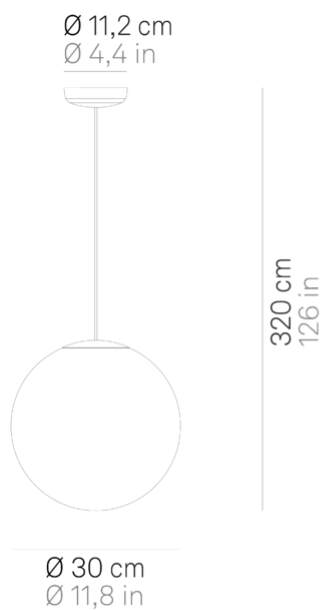

## Sferis \_sospensione

Lampada a sospensione con diffusore in vetro opale satinato soffiato a bocca, disponibile in cinque dimensioni.

Le varianti da 25, 30, 40 e 50 cm di diametro sono state ridisegnate con una calotta in policarbonato opale, che semplifica la linea del diffusore rendendola più minimale e raffinata, e che garantisce una diffusione della luce a 360°.

La lampada è studiata anche per uso modulare. Adatta esclusivamente a uso interno.

E27

IP20

LL7130

Bianco opaco

**DESIGN IN ITALY BY ZAFFERANO SRL, MADE IN MADE IN PRC**

Zafferano SRL - Viale dell'Industria, 26 31055 Quinto di Treviso - Italy [www.zafferanoitalia.com](http://www.zafferanoitalia.com)

## Specifiche illuminotecniche

---

sorgente	E27
tipologia	LAMPADINA E27
potenza totale	1x52 HS W
sensore di presenza	NO