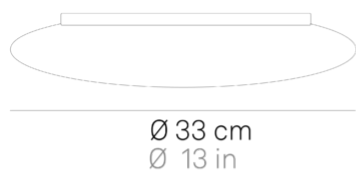

Mentos _parete-soffitto

Lampade da parete-soffitto e a sospensione, con diffusore in vetro triplex opale satinato soffiato a bocca, con struttura in metallo verniciato bianco opaco. La collezione Mentos ha un particolare sistema di fissaggio del vetro a magneti che velocizza le installazioni e facilita le operazioni di manutenzione. Il prodotto è adatto esclusivamente all'uso interno.

11 cm
4,3 in

Ø 33 cm
Ø 13 in

Ø 55 cm
Ø 21,6 in

LED sostituibile da utente

dimmerabile

IP20

LD110453

Bianco Opaco B

DESIGN IN ITALY BY ZAFFERANO SRL, China

Zafferano SRL - Viale dell'Industria, 26 31055 Quinto di Treviso
- Italy www.zafferanoitalia.com

Mentos _parete-soffitto

Specifiche illuminotecniche

sorgente	LED sostituibile da utente
tipologia	SMD
potenza totale	29 W
potenza scheda LED	24 W
temperatura colore	3000 K
lumen lampada	2070 lm
lumen LED	3000 lm
fascio luminoso	116°
CRI	> 90
classe energetica sorgente luminosa	E
dimmer	TRIAC
sensore di presenza	NO