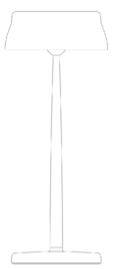

Sister Light _Table

Ø 13,2 cm
Ø 5,2 in

32,8 cm
12,9 in

5 cm
1,9 in

2 cm
0,8 in

Ø 11 cm
Ø 4,3 in

LED sostituibile da utente

dimmable