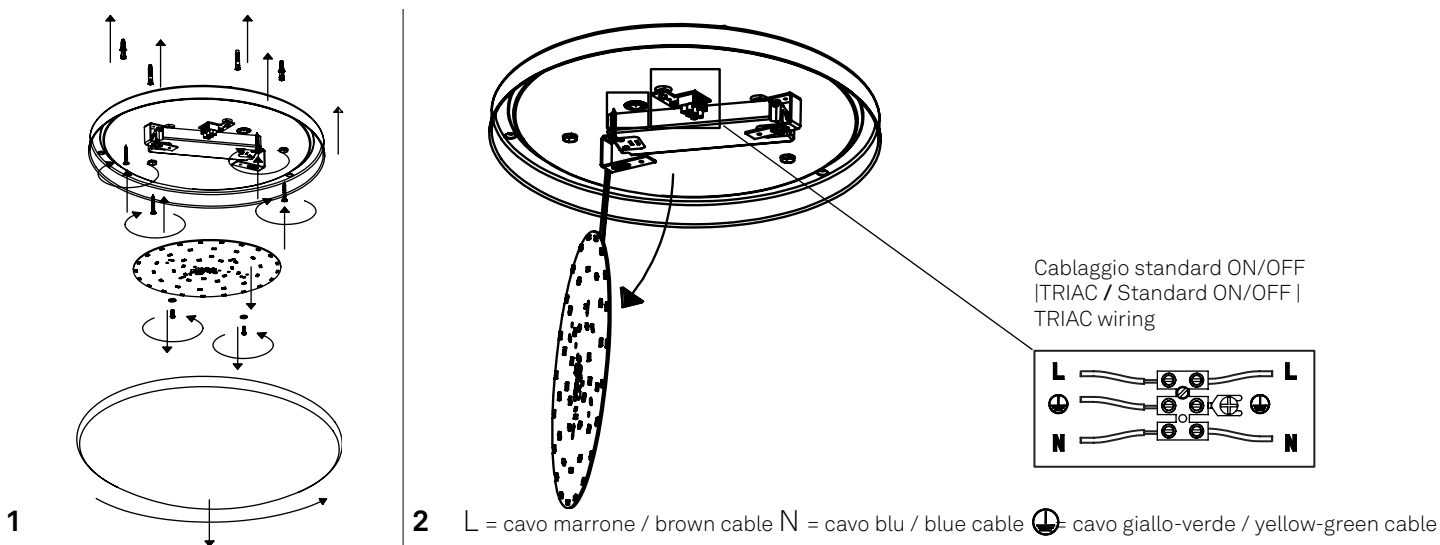

Drum Bayonet parete-soffitto / wall-ceiling
LD891013; LD891113; LD891213

A) L'installazione e la manutenzione va eseguita ad apparecchio spento. Tutte le operazioni devono essere effettuate da un tecnico specializzato. Prima di iniziare i lavori di installazione, staccare l'interruttore di alimentazione generale. **B)** Modifiche o manomissioni del prodotto e il non rispetto delle indicazioni di seguito riportate possono rendere l'apparecchio pericoloso. **C)** L'apparecchio può raggiungere temperature elevate durante l'esercizio e pertanto occorre evitare il contatto con persone, animali o cose. **D)** I prodotti con IP20 non sono idonei per uso esterno. **E)** Per la pulizia di tutte le superfici metalliche e plastiche utilizzare un panno morbido asciutto. **F)** La ditta Zafferano declina ogni responsabilità per danni causati da un proprio prodotto montato in modo non conforme alle istruzioni.

LED | 3000K | CRI>90 | 220-240V | 50/60 Hz | IP20

DIMENSIONS	CODE	TOTAL WATT	LUMEN LED	BEAM ANGLE	LED POWER SUPPLY	LIGHT SOURCE CLASS
Ø 30 x 10 h cm / Ø 11,8 x 3,9 h in	LD891013	12,5 W	1350 lm	127°	LED constant current 450mA 22,3V	E
Ø 40 x 11 h cm / Ø 15,7 x 4,3 h in	LD891113	18,5 W	2100 lm	122°	LED constant current 750mA 22,3V	E
Ø 50 x 12 h cm / Ø 19,7 x 4,7 h in	LD891213	29 W	3000 lm	116°	LED constant current 1200mA 22,3V	E