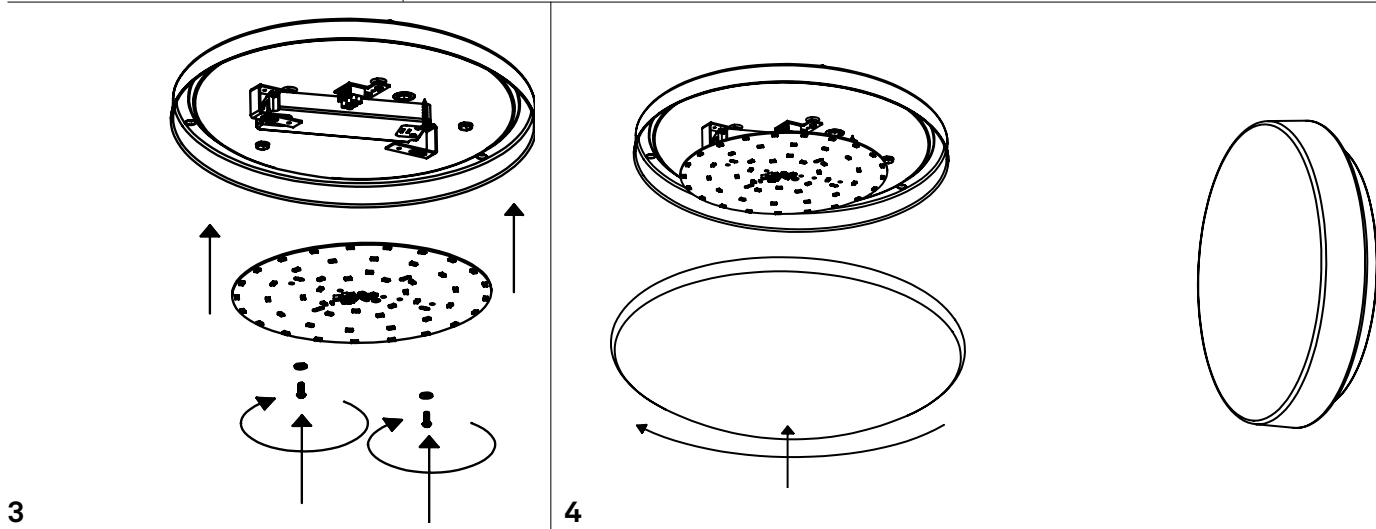

Drum Bayonet parete-soffitto / wall-ceiling
LD891013; LD891113; LD891213

A) L'installazione e la manutenzione va eseguita ad apparecchio spento. Tutte le operazioni devono essere effettuate da un tecnico specializzato. Prima di iniziare i lavori di installazione, staccare l'interruttore di alimentazione generale. **B)** Modifiche o manomissioni del prodotto e il non rispetto delle indicazioni di seguito riportate possono rendere l'apparecchio pericoloso. **C)** L'apparecchio può raggiungere temperature elevate durante l'esercizio e pertanto occorre evitare il contatto con persone, animali o cose. **D)** I prodotti con IP20 non sono idonei per uso esterno. **E)** Per la pulizia di tutte le superfici metalliche e plastiche utilizzare un panno morbido asciutto. **F)** La ditta Zafferano declina ogni responsabilità per danni causati da un proprio prodotto montato in modo non conforme alle istruzioni.

LED | 3000K | CRI>90 | 220-240V | 50/60 Hz | IP20

DIMENSIONS	CODE	TOTAL WATT	LUMEN LED	BEAM ANGLE	LED POWER SUPPLY	LIGHT SOURCE CLASS
Ø 30 x 10 h cm / Ø 11,8 x 3,9 h in	LD891013	12,5 W	1350 lm	127°	LED constant current 450mA 22,3V	E
Ø 40 x 11 h cm / Ø 15,7 x 4,3 h in	LD891113	18,5 W	2100 lm	122°	LED constant current 750mA 22,3V	E
Ø 50 x 12 h cm / Ø 19,7 x 4,7 h in	LD891213	29 W	3000 lm	116°	LED constant current 1200mA 22,3V	E