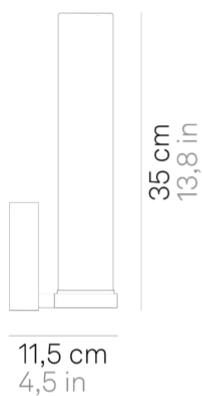

## Stick 65 \_parete

Lampade da parete, da parete-soffitto e a sospensione con diffusore in vetro triplex opale satinato soffiato a bocca, e struttura in metallo cromato o verniciato bianco opaco. Il prodotto è adatto esclusivamente all'uso interno; il modello Stick 65 con grado di protezione IP44 è idoneo anche per bagni e sopra specchi. Stick sospensione è un prodotto pensato anche per un uso modulare.

## Specifiche illuminotecniche

---

sorgente	LED sostituibile da tecnico
tipologia	SMD
potenza totale	152 W
potenza scheda LED	124 W
temperatura colore	3000 K
lumen lampada	1155 lm
lumen LED	1663 lm
fascio luminoso	360°
CRI	> 90
classe energetica	E
sorgente luminosa	
sensore di presenza	NO